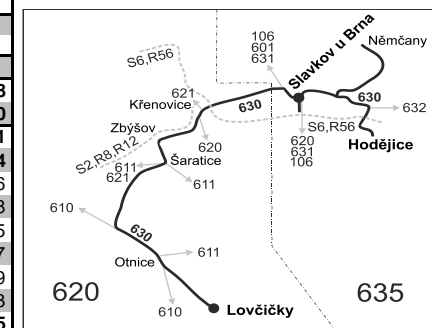

SOBOTA + NEDELE

200	202	220	204	222	206	240
Ⓞ27	Ⓞ27	†69	†69	Ⓞ†17	†69	Ⓞ†16
			V			♣
6:44			11:44			
6:48			11:48			
6:50			11:50			
6:50			11:50			
6:50			11:55			
6:51			11:56			
∩			∩			
6:56			12:00			
7:00			12:03			
7:03			12:06			
7:04			12:07			
7:07			12:10			
7:12			12:13	12:55	15:55	
7:13			12:13			
				12:58	15:58	
	8:03	8:03		12:58	15:58	17:58
	8:05	8:05		13:00	16:00	18:00
	8:06	8:06		13:01	16:01	18:01
	8:09	8:09		13:04	16:04	18:04
	8:11	8:11		13:06	16:06	18:06
	8:13	8:13		13:08	16:08	18:08
	8:20	8:20		13:15	16:15	18:15
	8:22	8:22		13:17	16:17	18:17
	8:24	8:24		13:19	16:19	18:19
	8:28	8:28		13:23	16:23	18:23
	8:30	8:30		13:25	16:25	18:25

Vysvětlivky:

1. ⇒ spoje navazující na linku 630
   - (z) zastávka celodenně na znamení
   - ∩ spoj jede po jiné trase
   - ♣ spoj s bezbariérově přístupným vozidlem
   - × jede v pracovních dnech
   - Ⓞ jede v sobotu
   - † jede v neděli a ve státem uznávané svátky
2. Vzhledem ke stavebnímu stavu zastávek nelze garantovat bezbariérový nástup do a výstup z vozidla na všech zastávkách.

- 16 nejede 24.12., jede také 31.12.
- 17 jede také 31.12.
- 27 jede také 24.12., 31.12., 2.4., 28.9., 28.10. a 17.11., nejede 26.12., 2.1. a 3.4.
- 56 nejede od 23.12. do 31.12. a od 1.7. do 31.8.
- 69 nejede 24.12., 2.4., 1.5., 8.5., 28.9., 28.10. a 17.11., jede také 2.1. a 3.4.
- V Pokračuje jako linka 631 do zastávky Vyškov, aut. nádr.

Šťastnou cestu s IDS JMK