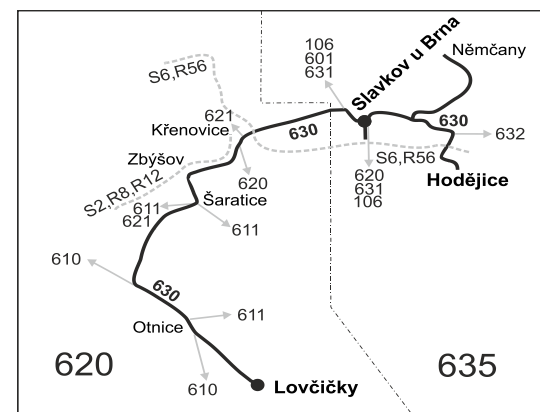

SOBOTA + NEDĚLE

221	201	203	223	205	241
Ⓞ27	†69	Ⓞ27	Ⓞ†17	†69	Ⓞ†16
					♠R
8:42	8:42		13:37	16:42	18:42
8:44	8:44		13:39	16:44	18:44
8:51	8:51		13:46	16:51	18:51
8:53	8:53		13:48	16:53	18:53
8:55	8:55		13:50	16:55	18:55
8:59	8:59		13:54	16:59	18:59
9:00	9:00		13:55	17:00	19:00
9:02	9:02		13:57	17:02	19:02
9:05	9:05		14:00	17:05	19:05
9:13	9:13		14:13		19:13
9:08	9:08		14:03	17:08	19:08
			14:08		
9:13	9:13			17:13	19:13
			14:03	17:08	
			14:05	17:10	
			13:16	17:16	
			13:19	17:19	
			13:23	17:23	
			13:24	17:24	
			13:27	17:27	
			13:31	17:31	
			13:36	17:36	
			13:37	17:37	
			13:37	17:37	
			13:50	17:50	
			13:39	17:39	
			13:43	17:43	

Vysvětlivky:

⇒ spoje navazující na linku 630

(z) zastávka celodenně na znamení

} spoj jede po jiné trase

♠ spoj s bezbariérově přístupným vozidlem

✘ jede v pracovních dnech

Ⓞ jede v sobotu

† jede v neděli a ve státem uznávané svátky

16 nejede 24.12., jede také 31.12.

17 jede také 31.12.

27 jede také 24.12., 31.12., 2.4., 28.9., 28.10. a 17.11., nejede 26.12., 2.1. a 3.4.

69 nejede 24.12., 2.4., 1.5., 8.5., 28.9., 28.10. a 17.11., jede také 2.1. a 3.4.

R pokračuje jako linka 631 do zastávky Rousínov, aut.st.

Vzhledem ke stavebnímu stavu zastávek nelze garantovat bezbariérový nástup do a výstup z vozidla na všech zastávkách.

Šťastnou cestu s IDS JMK