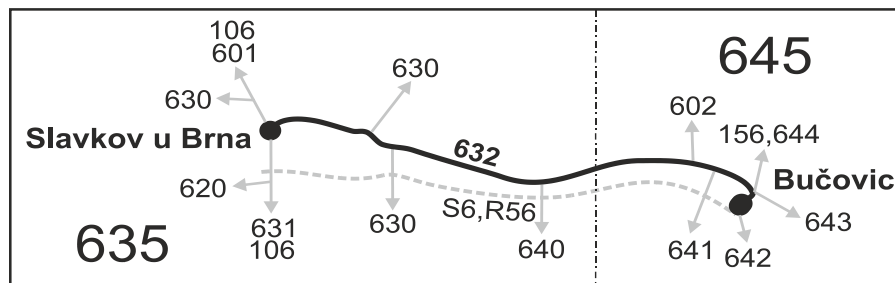

632

Bučovice - Slavkov u Brna

Integrovaný dopravní systém Jihomoravského kraje

Informace a podněty: 5 4317 4317, www.idsjmck.cz

Platí od 13.12.2020

Linka 729632: Přepravu zajišťuje: VYDOS BUS a.s., Jiřího Wolkerova 416/1, 682 01 Vyškov

PRACOVNÍ DNY (nejede 31.12.)

Číslo spoje:		1	51	3	5	
Úsek	Zóna	Zastávka	↗56	↗56	↗50	↗
645	Bučovice, u školy			13:29		
645	Bučovice, dům mládeže			13:32		
645	Bučovice, aut.st.		6:04	13:34	14:29	17:09
645	Bučovice, jatky (z)		6:06	13:36	14:31	17:11
645	Bučovice, Marefy, rozc.Letonice (z)		6:08	13:38	14:33	17:13
635	Křižanovice, žel.st.		6:12	13:42	14:37	17:17
635	Hodějnice, rozc.1.0		6:16	13:46	14:41	17:21
635	Slavkov u Brna, Cutisín (z)		6:19	13:49	14:44	17:24
635	Slavkov u Brna, MEZ		6:21	13:51	14:46	17:26
635	Slavkov u Brna, poliklinika		6:23	13:53	14:48	17:28
635	Slavkov u Brna, aut.st.		6:25	13:55	14:50	17:30
	⇒ 601 Brno		6:43	14:13		
	⇒ 630 Křenovice (-Lovčičky)			14:16	15:00	
	⇒ 631 Kobeřice		6:27	13:57	14:57	

Vysvětlivky:

- ⇒ spoje navazující na linku 632
- (z) zastávka celodenně na znamení
- ↗ jede v pracovních dnech
- 50** nejede od 23.12. do 31.12., 29.1., od 22.2. do 26.2., 1.4., od 1.7. do 31.8., 27.10. a 29.10.
- 56** nejede od 23.12. do 31.12. a od 1.7. do 31.8.