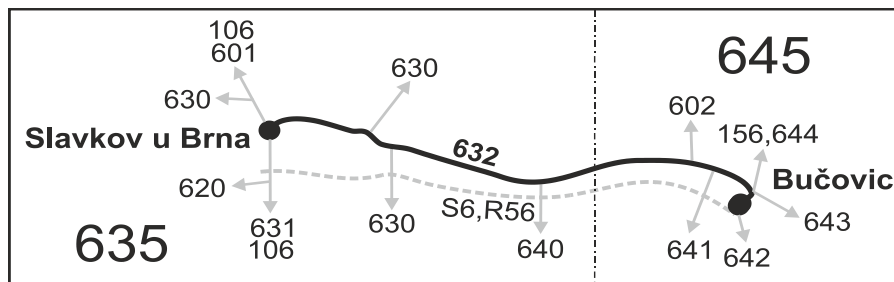

632

Slavkov u Brna - Bučovice

Integrovaný dopravní systém Jihomoravského kraje

Informace a podněty: 5 4317 4317, www.idsjmj.cz

Platí od 13.12.2020

Linka 729632: Přepravu zajišťuje: VYDOS BUS a.s., Jiřího Wolkerova 416/1, 682 01 Vyškov

PRACOVNÍ DNY (nejede 31.12.)

Číslo spoje:		2	4	6	8	
Úsek	Zóna	Zastávka	↔56	↔56	↔50	↔
635	Slavkov u Brna, aut.st.		6:25	6:55	14:50	15:25
635	Slavkov u Brna, poliklinika		6:27	6:57	14:52	15:27
635	Slavkov u Brna, MEZ		6:29	6:59	14:54	15:29
635	Slavkov u Brna, Cutisín (z)		6:31	7:01	14:56	15:31
635	Hodějnice, rozc.1.0		6:34	7:04	14:59	15:34
635	Křížanovice, žel.st.		}	}	15:02	15:37
	⇒ 640 Rašovice				15:02	15:38
635	Křížanovice, u přejezdu		6:37	7:07	15:03	15:38
645	Bučovice, Marefy, rozc.Letonice (z)		6:41	7:11	15:07	15:42
645	Bučovice, jatky (z)		6:43	7:13	15:09	15:44
645	Bučovice, u školy		}	7:17	}	}
645	Bučovice, dům mládeže		}	7:20	}	}
645	Bučovice, aut.st.		6:45	7:22	15:11	15:46

Vysvětlivky:

⇒ spoje navazující na linku 632

(z) zastávka celodenně na znamení

}

↔ jede v pracovních dnech

23 nejede 31.12.

50 nejede od 23.12. do 31.12., 29.1., od 22.2. do 26.2., 1.4., od 1.7. do 31.8., 27.10. a 29.10.

56 nejede od 23.12. do 31.12. a od 1.7. do 31.8.

Šťastnou cestu s IDS JMK