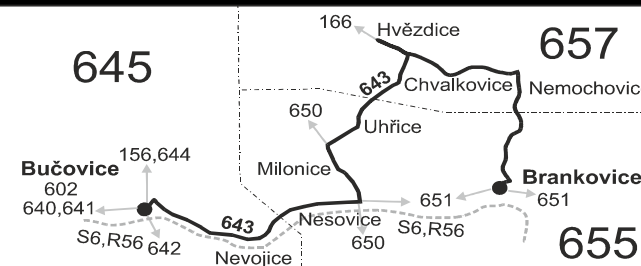

Vysvětlivky:

1. ⇒ spoje navazující na linku 643
   - (z) zastávka celodenně na znamení
   - }
   - ⊗ spoj s bezbariérově přístupným vozidlem
   - ⊗ jede v pracovních dnech
   - ⊗ jede v sobotu
   - † jede v neděli a ve státem uznávané svátky
   - 16 nejede 24.12., jede také 31.12.
   - 17 jede také 31.12.
   - 27 jede také 24.12., 31.12., 2.4., 28.9., 28.10. a 17.11., nejede 26.12., 2.1. a 3.4.
2. 29 nejede od 28.12. do 31.12.
   50 nejede od 23.12. do 31.12., 29.1., od 22.2. do 26.2., 1.4., od 1.7. do 31.8., 27.10. a 29.10.
   51 jede od 23.12. do 30.12., 29.1., od 22.2. do 26.2., 1.4., od 1.7. do 31.8., 27.10. a 29.10.
   56 nejede od 23.12. do 31.12. a od 1.7. do 31.8.

Šťastnou cestu s IDS JMK

Vzhledem ke stavebnímu stavu zastávek nelze garantovat bezbariérový nástup do a výstup z vozidla na všech zastávkách.