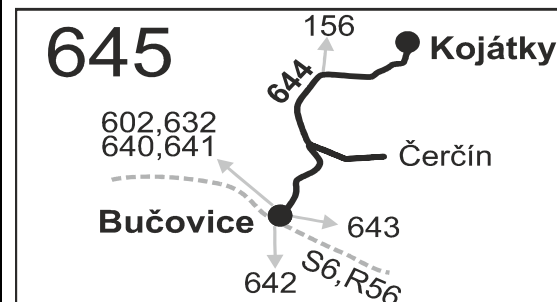

644

Bučovice - Kojátky

Integrovaný dopravní systém Jihomoravského kraje

Informace a podněty: 5 4317 4317, www.idsjmk.cz

Platí od 13.12.2020

Linka 729644: Přepravu zajišťuje: VYDOS BUS a.s., Jiřího Wolkerova 416/1, 682 01 Vyškov (spoje 1 až 17, 263, 265, 301)

Linka 728644: Přepravu zajišťuje: ČSAD Kyjov Bus a.s., Boršovská 2228, 697 34 Kyjov (spoj 191)

od 4.1.2021 změna

PRACOVNÍ DNY (nejede 31.12.)

SOBOTA + NEDĚLE

Číslo spoje:		1	3	5	191	7	9	11	13	15	17	301	263	265
Úsek	Zóna	Zastávka	×	×	×50	×57	×	×	×56	×	×	Ⓢ17	Ⓢ17	Ⓢ16
	645	Bučovice, aut.st.	5:08	6:38	7:13		8:13	11:08	13:38	14:38	16:08	18:08	19:08	19:08
	645	Bučovice, žel.st.	5:10	6:40	}		8:15	11:10	13:40	14:40	16:10	18:10	19:10	19:10
	645	Bučovice, zdrav.stř.	}	}	}		8:17	11:12	}	14:42	}	}	}	}
	645	Bučovice, dům mládeže	5:12	6:42	7:15		8:19	11:14	}	14:44	16:12	18:12	19:12	19:12
	645	Bučovice, u školy	}	}	}			}	13:45	}	}	}	}	}
	645	Bučovice, Černčín, ZD (z)	}	}	}		7:25	}						
	645	Bučovice, Černčín					7:29	8:23	11:18	13:49	14:48	16:16	18:16	19:16
	645	Bučovice, Černčín, rozc.2.0 (z)	5:14	6:44	7:17		7:30	8:27	11:22	13:53	14:52	16:20	18:20	19:20
	645	Kojátky, rozc.3.0 (z)	5:16	6:46	7:19			8:29	11:24	13:55	14:54	16:22	18:22	19:22
	645	Kojátky, Kaštanov	5:18	6:48	7:21			8:31	11:26	13:57	14:56	16:24	18:24	19:24
	645	Kojátky, dědina	5:19	6:49	7:22			8:32	11:27	13:58	14:57	16:25	18:25	19:25
	645	Kojátky, Šardičky	5:20	6:50	7:23			8:33	11:28	13:59	14:58	16:26	18:26	19:26

Vysvětlivky:

- (z) zastávka celodenně na znamení
- }
spoj jede po jiné trase- ♿ spoj s bezbariérově přístupným vozidlem
- × jede v pracovních dnech
- Ⓢ jede v sobotu
- † jede v neděli a ve státem uznávané svátky
- **16** nejede 24.12., jede také 31.12.

- **57** jede od 23.12. do 30.12. a od 1.7. do 31.8.
- **17** jede také 31.12.
- **50** nejede od 23.12. do 31.12., 29.1., od 22.2. do 26.2., 1.4., od 1.7. do 31.8., 27.10. a 29.10.
- **56** nejede od 23.12. do 31.12. a od 1.7. do 31.8.

Vzhledem ke stavebnímu stavu zastávek nelze garantovat bezbariérový nástup do a výstup z vozidla na všech zastávkách.

Šťastnou cestu s IDS JMK