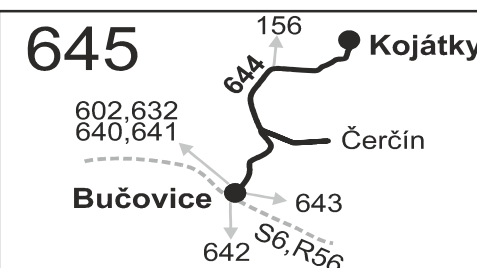

SOBOTA + NEDĚLE

302	264	266
⊕17 ♿	⊕17 ♿	⊕16 ♿
8:32	13:12	19:32
8:33	13:13	19:33
8:34	13:14	19:34
8:36	13:16	19:36
	13:16	
8:38	13:18	19:38
8:41	13:21	19:41
8:42	13:22	19:42
8:46	13:26	19:46
8:48	13:28	19:48
		12 19:58
9:01		20:03
9:05		
8:49	13:29	19:49
9:02		

Vysvětlivky:

- ⇒ spoje navazující na linku 644
- (z) zastávka celodenně na znamení
- ∩ spoj jede po jiné trase
- ♿ spoj s bezbariérově přístupným vozidlem
- × jede v pracovních dnech
- ⊕ jede v sobotu
- † jede v neděli a ve státem uznávané svátky

12 nejede 24.12., 25.12. a 31.12.

16 nejede 24.12., jede také 31.12.

17 jede také 31.12.

29 nejede od 28.12. do 31.12.

50 nejede od 23.12. do 31.12., 29.1., od 22.2. do 26.2., 1.4., od 1.7. do 31.8., 27.10. a 29.10.

51 jede od 23.12. do 30.12., 29.1., od 22.2. do 26.2., 1.4., od 1.7. do 31.8., 27.10. a 29.10.

56 nejede od 23.12. do 31.12. a od 1.7. do 31.8.

57 jede od 23.12. do 30.12. a od 1.7. do 31.8.

Vzhledem ke stavebnímu stavu zastávek nelze garantovat bezbariérový nástup do a výstup z vozidla na všech zastávkách.

Šťastnou cestu s IDS JMK