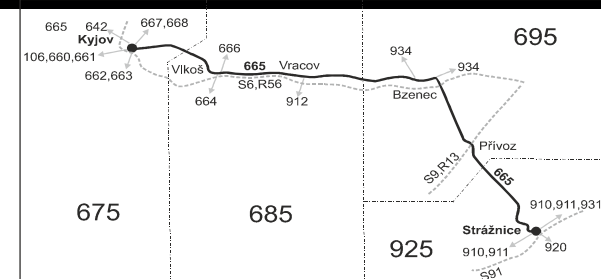

Vysvětlivky:

- ⇒ spoje navazující na linku 665
- ↳ spoje na sebe navazují bez přestupu
- (z) zastávka celodenně na znamení
- } spoj jede po jiné trase
- ♿ spoj s bezbariérově přístupným vozidlem
- × jede v pracovních dnech
- ① jede v pondělí
- ② jede v úterý
- ③ jede ve středu
- ²⁹ nejede od 28.12. do 31.12.
- ⁴⁴ nejede 23.12., 24.12., 30.12., 31.12., 1.4., 5.4., 5.7., 6.7., 27.9., 28.9., 27.10., 28.10., 16.11. a 17.11.
- ⁴⁹ jede také 23.12., 30.12., 1.4., 27.9., 27.10. a 16.11., nejede 25.12., 1.1. a 2.4.
- ⁵⁰ nejede od 23.12. do 31.12., 29.1., od 22.2. do 26.2., 1.4., od 1.7. do 31.8., 27.10. a 29.10.
- ⁵⁶ nejede od 23.12. do 31.12. a od 1.7. do 31.8.
- ④ jede ve čtvrtek
- ⑤ jede v pátek

Šťastnou cestu s IDS JMK

Vzhledem ke stavebnímu stavu zastávek nelze garantovat bezbariérový nástup do a výstup z vozidla na všech zastávkách.

⁵⁷ jede od 23.12. do 30.12. a od 1.7. do 31.8.

S ze zastávky Bzenec, nám pokračuje do Strážnice. Úsekové jízdenky vydané mezi zastávkami Bzenec, Nový Svět a Bzenec, nám platí i v navazujícím spoji.