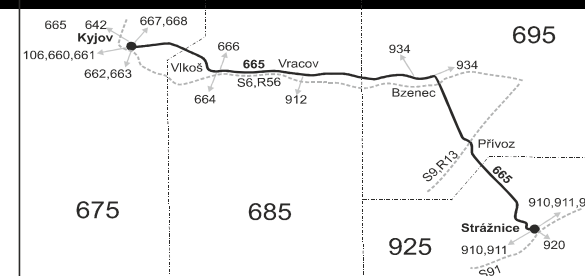

Vysvětlivky:

⇒ spoje navazující na linku 665

↳ přestup na navazující spoj

(z) zastávka celodenně na znamení

} spoj jede po jiné trase

⌘ spoj s bezbariérově přístupným vozidlem

⌘ jede v pracovních dnech

50 nejede od 23.12. do 31.12., 29.1., od 22.2. do 26.2., 1.4., od 1.7. do 31.8., 27.10. a 29.10.

56 nejede od 23.12. do 31.12. a od 1.7. do 31.8.

57 jede od 23.12. do 30.12. a od 1.7. do 31.8.

Šťastnou cestu s IDS JMK

Vzhledem ke stavebnímu stavu zastávek nelze garantovat bezbariérový nástup do a výstup z vozidla na všech zastávkách.