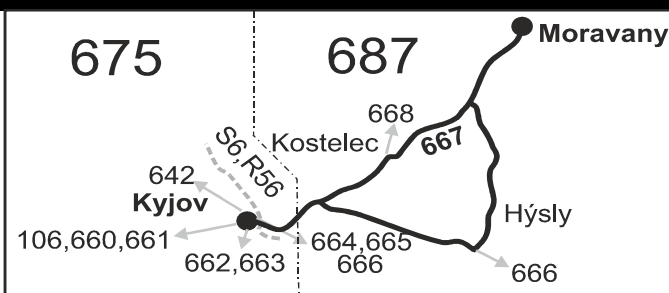

241	243	245	247	249	251	253	255	257	259	261
⊕17	†66	⊕67	⊕17	⊕17	†28	⊕17	⊕17	⊕16	⊕10	⊕10
5:06	7:06	7:36	8:46	10:46	11:46	13:06	15:36	17:06	19:06	21:06
5:11	7:11	7:41	8:51	10:51	11:51	13:11	15:41	17:11	19:11	21:11
5:13	7:13	7:43	8:53	10:53	11:53	13:13	15:43	17:18	19:13	21:13
5:15	7:15	7:45	8:55	10:55	11:55	13:15	15:45	17:20	19:15	21:15
5:17	7:17	7:47	8:57	10:57	11:57	13:17	15:47	17:22	19:17	21:17
5:20	7:20	7:50	9:00	11:00	12:00	13:20	15:50	17:25	19:20	21:20
5:21	7:21	7:51	9:01	11:01	12:01	13:21	15:51	17:26	19:21	21:21
5:24	7:24	7:54	9:04	11:04	12:04	13:24	15:54	17:29	19:24	21:24
5:26	7:26	7:56	9:06	11:06	12:06	13:26	15:56	17:31	19:26	21:26
		8:20					16:21			
			9:23	11:23						
					12:20					

Vysvětlivky:

- ⇒ spoje navazující na linku 667
- (z) zastávka celodenně na znamení
- ∩ spoj jede po jiné trase
- ⊕ spoj s bezbariérově přístupným vozidlem
- ⊗ jede v pracovních dnech
- ⊕50 nejede od 23.12. do 31.12., 29.1., od 22.2. do 26.2., 1.4., od 1.7. do 31.8., 27.10. a 29.10.
- ⊕56 nejede od 23.12. do 31.12. a od 1.7. do 31.8.
- ⊕66 nejede 24.12., 2.4., 1.5., 8.5., 6.7., 28.10. a 17.11.
- ⊕67 jede také 24.12., 31.12., 2.4., 6.7., 28.10. a 17.11., nejede 26.12.
- ⊕ jede v sobotu
- † jede v neděli a ve státem uznávaném svátku
- ⊕57 nejede 24.12. a 31.12.
- ⊕16 nejede 24.12., jede také 31.12.
- ⊕17 jede také 31.12.
- ⊕28 nejede od 24.12. do 26.12., 31.12., 1.1., 2.4., 4.4., 1.5., 8.5., 4.7. a 5.7.
- X u spoje zastavujícího na těchto zastávkách, daná úseková jízdenka neplatí

Šťastnou cestu s IDS JMK

Vzhledem ke stavebnímu stavu zastávek nelze garantovat bezbariérový nástup do a výstup z vozidla na všech zastávkách.