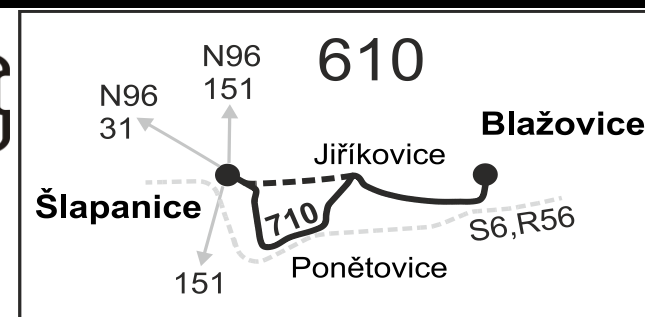

SOBOTA + NEDELE

Úsek	Zóna	Zastávka	301	303	305	307	309	313	311
			⊕+17	⊕+17	⊕+17	⊕+17	⊕+17	⊕+16	⊕+10
			♣	♣§	♣§	♣	♣	♣	♣
	610	Šlapanice, Riegrova	6:04	8:09	9:54	12:39	16:39	18:39	21:39
	610	Šlapanice, Kalvodova	6:05	8:10	9:55	12:40	16:40	18:40	21:40
	610	Ponětovice	6:08	}	9:58	12:43	16:43	18:43	21:43
	610	Ponětovice, žel.st.	6:09	}	9:59	12:44	16:44	18:44	21:44
	610	Jiříkovice	6:13	8:14	10:03	12:48	16:48	18:48	21:48
	610	Blažovice, Pod kostelem	6:17	8:18	10:07	12:52	16:52	18:52	21:52
	610	Blažovice, host.	6:18	8:19	10:08	12:53	16:53	18:53	21:53

Vysvětlivky:

- { spoj jede po jiné trase
- ♣ spoj s bezbariérově přístupným vozidlem
- × jede v pracovních dnech
- ⊕ jede v sobotu
- † jede v neděli a ve státem uznávané svátky

10 nejede 24.12. a 31.12.

16 nejede 24.12., jede také 31.12.

17 jede také 31.12.

50 nejede od 23.12. do 31.12., 29.1., od 22.2. do 26.2., 1.4., od 1.7. do 31.8., 27.10. a 29.10.

56 nejede od 23.12. do 31.12. a od 1.7. do 31.8.

§ Úsekové jízdenky pro úsek Šlapanice - Blažovice a opačně platí i v navazujícím spoji.

Vzhledem ke stavebnímu stavu zastávek nelze garantovat bezbariérový nástup do a výstup z vozidla na všech zastávkách.

Šťastnou cestu s IDS JMK