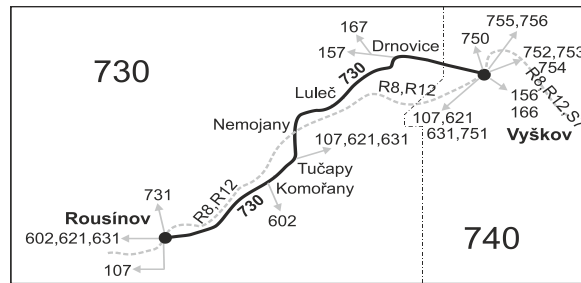

SOBOTA + NEDELE

Číslo spoje:	126	232	300	350	260	354	304	206	202			
Úsek	Zóna	Zastávka	♣¹⁴♣⁹	♣¹⁷	♣¹⁷	♣¹⁷	♣¹⁷	♣¹⁶	♣¹⁰			
730	Rousínov, aut.st.	♣	1:05	6:30	7:30	9:30	11:30	13:30	15:30	17:30	19:30	23:30
730	Rousínov, Čechyně, rozc.0.5 (z)		1:07	6:32	7:32	9:32	11:32	13:32	15:32	17:32	19:32	23:32
730	Komořany, EDP		1:10	6:35	7:35	9:35	11:35	13:35	15:35	17:35	19:35	23:35
730	Tučapy, rozc.0.1		1:12	6:37	7:37	9:37	11:37	13:37	15:37	17:37	19:37	23:37
730	Tučapy, ObÚ		1:14	6:39	7:39	9:39	11:39	13:39	15:39	17:39	19:39	23:39
730	Nemojany		1:17	6:42	7:42	9:42	11:42	13:42	15:42	17:42	19:42	23:42
730	Luleč, rozc.k žel.st.0.2		1:19	6:44	7:44	9:44	11:44	13:44	15:44	17:44	19:44	23:44
730	Luleč, ObÚ	♣	1:21	6:46	7:46	9:46	11:46	13:46	15:46	17:46	19:46	23:46
730	Luleč, kamenolom		1:23	6:48	7:48	9:48	11:48	13:48	15:48	17:48	19:48	23:48
730	Drnovice, Na vrchu		1:25	6:50	7:50	9:50	11:50	13:50	15:50	17:50	19:50	23:50
730	Drnovice		1:27	6:52	7:52	9:52	11:52	13:52	15:52	17:52	19:52	23:52
740	Vyškov, nem.		1:30	6:55	7:55	9:55	11:55	13:55	15:55	17:55	19:55	23:55
	→ 751 Lysovice			7:07		8:07		9:07		10:07		11:07
740	Vyškov, aut.nádr.	♣	1:32	6:57	7:57	9:57	11:57	13:57	15:57	17:57	19:57	23:57
	→ 156 Bučovice			8:05		9:05		10:05		11:05		12:05
	→ 750 Nové Sady			8:05	10:05	12:05	14:05	16:05	18:05	20:15		
	→ 752 Vážany			8:06		9:06	10:06	12:06	14:06	16:06	18:06	20:16
	→ 753 Morkovice-Slížany			8:11		9:11	10:11	12:11	14:11	16:11	18:11	20:11
	→ 756 Podivice			8:07		9:07		10:07		11:07		12:07

Vysvětlivky:

- ⇒ spoje navazující na linku 730
- (z) zastávka celodenně na znamení
- ♣ spoj s bezbariérově přístupným vozidlem
- ♣ jede v pracovních dnech
- ♣ jede v sobotu
- ♣ jede v neděli
- + jede v neděli a ve státem uznávané svátky
- 10 nejede 24.12. a 31.12.
- 16 nejede 24.12., jede také 31.12.
- 17 jede také 31.12.
- ♣ Spoj s možností přepravy jízdních kol mezi zastávkami označenými symbolem jízdního kola v období do 28. 9. 2021. Počet přepravovaných kol je kapacitně omezen na 20 ks. Vzhledem ke stavebnímu stavu zastávek nelze garantovat bezbariérový nástup do a výstup z vozidla na všech zastávkách.
- 27 jede také 24.12., 31.12., 2.4., 28.9., 28.10. a 17.11., nejede 26.12., 2.1. a 3.4.
- 28 nejede od 24.12. do 26.12., 31.12., 1.1., 2.4., 4.4., 1.5., 8.5., 4.7. a 5.7.
- 29 nejede od 28.12. do 31.12.
- 31 nejede 27.12., 4.4. a 4.7., jede také 5.4. a 6.7.
- 49 nejede od 13.12. do 3.1.
- 50 nejede od 23.12. do 31.12., 29.1., od 22.2. do 26.2., 1.4., od 1.7. do 31.8., 27.10. a 29.10.
- 56 nejede od 23.12. do 31.12. a od 1.7. do 31.8.
- 57 jede od 23.12. do 30.12. a od 1.7. do 31.8.
- 68 jede také 24.12., 25.12., 31.12., 1.1., 2.4., 4.4., 4.7. a 5.7.

Šťastnou cestu s IDS JMK