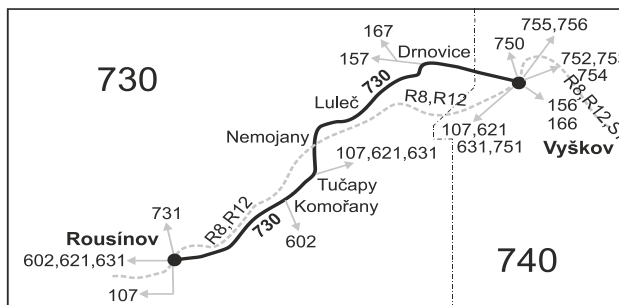

SOBOTA + NEDELE

Číslo spoje:		201	301	353	355	303	351	261	357	205	123	
Úsek	Zóna	Zastávka	Ⓜ	Ⓜ	Ⓜ	Ⓜ	Ⓜ	Ⓜ	Ⓜ	Ⓜ	Ⓜ	
	740	Vyškov, aut.nádr. Ⓜ	4:00	5:00	7:00	8:00	10:00	12:00	14:00	16:00	19:00	23:20
	740	Vyškov, nem.	4:02	5:02	7:02	8:02	10:02	12:02	14:02	16:02	19:02	23:22
	730	Drnovice	4:05	5:05	7:05	8:05	10:05	12:05	14:05	16:05	19:05	23:25
	730	Drnovice, Na vrchu	4:07	5:07	7:07	8:07	10:07	12:07	14:07	16:07	19:07	23:27
	730	Luleč, kamenolom	4:09	5:09	7:09	8:09	10:09	12:09	14:09	16:09	19:09	23:29
	730	Luleč, ObÚ Ⓜ	4:11	5:11	7:11	8:11	10:11	12:11	14:11	16:11	19:11	23:31
	730	Luleč, rozc.k žel.st.0.2	4:13	5:13	7:13	8:13	10:13	12:13	14:13	16:13	19:13	23:33
	730	Nemojany	4:15	5:15	7:15	8:15	10:15	12:15	14:15	16:15	19:15	23:35
	730	Tučapy, ObÚ	4:18	5:18	7:18	8:18	10:18	12:18	14:18	16:18	19:18	23:38
	730	Tučapy, rozc.0.1	4:20	5:20	7:20	8:20	10:20	12:20	14:20	16:20	19:20	23:40
	730	Komořany, EDP	4:22	5:22	7:22	8:22	10:22	12:22	14:22	16:22	19:22	23:42
		⇒ 602 Bučovice			8:35	10:35	12:35	14:35	16:35	19:35		
	730	Rousínov, Čechyně, rozc.0.5 (z)	4:25	5:25	7:25	8:25	10:25	12:25	14:25	16:25	19:25	23:45
	730	Rousínov, aut.st. Ⓜ přij.	4:27	5:27	7:27	8:27	10:27	12:27	14:27	16:27	19:27	23:47
		⇒ 602 Brno	4:35	5:35	7:35	8:35	10:35	12:35	14:35	16:35	19:35	
		⇒ 631 Slavkov u Brna (-Kobeřice)			10:35	12:35	14:35			16:35	19:35	
		⇒ 731 Olšany				12:35				16:35	19:35	

Vysvětlivky:

- ⇒ spoje navazující na linku 730
- (z) zastávka celodenně na znamení
- Ⓜ spoj s bezbariérově přístupným vozidlem
- ✕ jede v pracovních dnech
- Ⓟ jede v pátek
- Ⓜ jede v sobotu
- + jede v neděli a ve státem uznávané svátky
- 10 nejede 24.12. a 31.12.
- 16 nejede 24.12., jede také 31.12.
- Ⓜ Spoj s možností přepravy jízdních kol mezi zastávkami označenými symbolem jízdního kola v období od 2. 4. do 28. 9. 2021. Počet přepravovaných kol je kapacitně omezen na 20 ks.
- Vzhledem ke stavebnímu stavu zastávek nelze garantovat bezbariérový nástup do a výstup z vozidla na všech zastávkách.

- 17 jede také 31.12.
- 27 jede také 24.12., 31.12., 2.4., 28.9., 28.10. a 17.11., nejede 26.12., 2.1. a 3.4.
- 41 jede také 2.4., 4.4., 4.7. a 5.7., nejede od 19.12. do 2.1.
- 48 jede také 1.4., 27.9., 27.10. a 16.11., nejede od 18.12. do 1.1. a 2.4.
- 50 nejede od 23.12. do 31.12., 29.1., od 22.2. do 26.2., 1.4., od 1.7. do 31.8., 27.10. a 29.10.
- 56 nejede od 23.12. do 31.12. a od 1.7. do 31.8.
- 57 jede od 23.12. do 30.12. a od 1.7. do 31.8.
- P z Rousínova pokračuje jako linka 602 do Brna
- B z Rousínova pokračuje jako linka 107 do Brna

Šťastnou cestu s IDS JMK