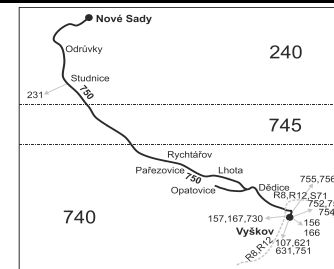

Vysvětlivky:

⇒ spoje navazující na linku 750

(z) zastávka celodenně na znamení

} spoj jede po jiné trase

♣ spoj s bezbariérově přístupným vozidlem

✖ jede v pracovních dnech

Ⓜ jede v sobotu

Ⓜ jede v neděli

† jede v neděli a ve státem uznávané svátky

17 jede také 31.12.

27 jede také 24.12., 31.12., 2.4., 28.9., 28.10. a 17.11., nejede 26.12., 2.1. a 3.4.

31 nejede 27.12., 4.4. a 4.7., jede také 5.4. a 6.7.

♣ Spoj s možností přepravy jízdních kol mezi zastávkami označenými symbolem jízdního kola v období od 2. 4. do 28. 9. 2021. Počet přepravovaných kol je kapacitně omezen na 20 ks.

Vzhledem ke stavebnímu stavu zastávek nelze garantovat bezbariérový nástup do a výstup z vozidla na všech zastávkách.

Šťastnou cestu s IDS JMK