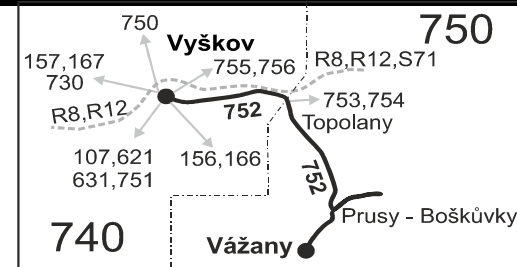

Vysvětlivky:

- ⇒ spoje navazující na linku 752
- (z) zastávka celodenně na znamení
- }
- ♿ spoj s bezbariérově přístupným vozidlem
- ⌘ jede v pracovních dnech
- Ⓢ jede v sobotu
- ⊕ jede v neděli a ve státem uznávané svátky
- **17** jede také 31.12.
- **28** nejede od 24.12. do 26.12., 31.12., 1.1., 2.4., 4.4., 1.5., 8.5., 4.7. a 5.7.

- **50** nejede od 23.12. do 31.12., 29.1., od 22.2. do 26.2., 1.4., od 1.7. do 31.8., 27.10. a 29.10.
- **56** nejede od 23.12. do 31.12. a od 1.7. do 31.8.
- **68** jede také 24.12., 25.12., 31.12., 1.1., 2.4., 4.4., 4.7. a 5.7.
- **57** jede od 23.12. do 30.12. a od 1.7. do 31.8.

Šťastnou cestu s IDS JMK

Vzhledem ke stavebnímu stavu zastávek nelze garantovat bezbariérový nástup do a výstup z vozidla na všech zastávkách.