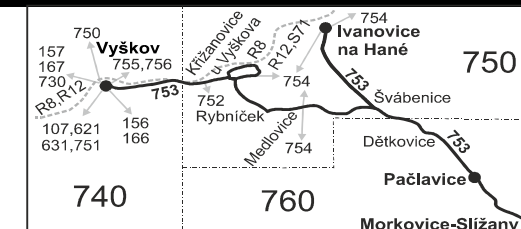

- 58 nejede od 23.12. do 31.12., 29.1., od 8.3. do 12.3., 1.4., od 1.7. do 31.8., 27.10. a 29.10.
- P z Medlovic, rozcestí pokračuje jako linka 754 do Orlovic
- ♦ odjezd ze zastávky směr Medlovice
- 57 jede od 23.12. do 30.12. a od 1.7. do 31.8.

Vysvětlivky:

- ⇒ spoje navazující na linku 753
- (z) zastávka celodenně na znamení
- ⌘ spoj jede po jiné trase
- ⌘ spoj s bezbariérově přístupným vozidlem
- ⌘ jede v pracovních dnech
- ⊙ jede v sobotu
- ⊕ jede v neděli a ve státem uznávané svátky
- 17 jede také 31.12.
- 50 nejede od 23.12. do 31.12., 29.1., od 22.2. do 26.2., 1.4., od 1.7. do 31.8., 27.10. a 29.10.

56 nejede od 23.12. do 31.12. a od 1.7. do 31.8.

⌘ odjezd ze zastávky od Medlovic

57 jede od 23.12. do 30.12. a od 1.7. do 31.8.

Šťastnou cestu s IDS JMK

Vzhledem ke stavebnímu stavu zastávek nelze garantovat bezbariérový nástup do a výstup z vozidla na všech zastávkách.