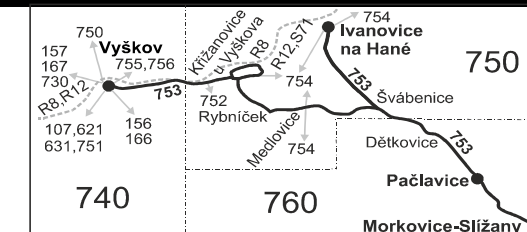

Vysvětlivky:

- ⇒ spoje navazující na linku 753
- (z) zastávka celodenně na znamení
- }
- spojuje se s jinou trasou
- × spoj s bezbariérově přístupným vozidlem
- × jede v pracovních dnech
- Ⓢ jede v sobotu
- † jede v neděli a ve státem uznávané svátky
- 17 jede také 31.12.
- 50 nejede od 23.12. do 31.12., 29.1., od 22.2. do 26.2., 1.4., od 1.7. do 31.8., 27.10. a 29.10.

- 58 nejede od 23.12. do 31.12., 29.1., od 8.3. do 12.3., 1.4., od 1.7. do 31.8., 27.10. a 29.10.
- P z Medlovic, rozcestí pokračuje jako linka 754 do Orlovic
- ♦ odjezd ze zastávky směr Medlovice
- 57 jede od 23.12. do 30.12. a od 1.7. do 31.8.

Šťastnou cestu s IDS JMK

Vzhledem ke stavebnímu stavu zastávek nelze garantovat bezbariérový nástup do a výstup z vozidla na všech zastávkách.