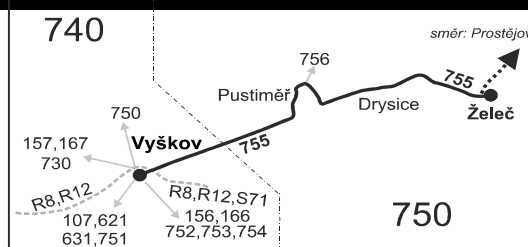

1. **Vysvětlivky:**
2. ⇒ spoje navazující na linku 755
   - (z) zastávka celodenně na znamení
   - | spoj zastávkou projíždí
   - ∩ spoj jede po jiné trase
   - ♿ spoj s bezbariérově přístupným vozidlem
   - × jede v pracovních dnech
   - Ⓞ jede v sobotu
   - † jede v neděli a ve státem uznávaných svátcích

- 20 nejede 26.12., 1.5. a 8.5.
- 23 nejede 31.12.
- 29 nejede od 28.12. do 31.12.
- P v úseku Želeč - Prostějov neplatí tarif IDS JMK

Vzhledem ke stavebnímu stavu zastávek nelze garantovat bezbariérový nástup do a výstup z vozidla na všech zastávkách.