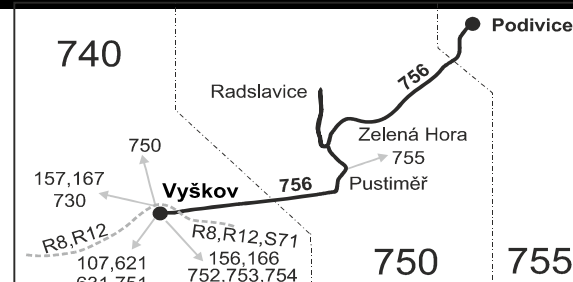

Vysvětlivky:

- ⇒ spoje navazující na linku 756
- (z) zastávka celodenně na znamení
- } spoj jede po jiné trase
- ⊗ spoj s bezbariérově přístupným vozidlem
- ⊗ jede v pracovních dnech
- ⊕ jede v pátek
- ⊕ jede v sobotu
- † jede v neděli a ve státem uznávané svátky
- 17 jede také 31.12.
- 29 nejede od 28.12. do 31.12.

- 50 nejede od 23.12. do 31.12., 29.1., od 22.2. do 26.2., 1.4., od 1.7. do 31.8., 27.10. a 29.10.
- 51 jede od 23.12. do 30.12., 29.1., od 22.2. do 26.2., 1.4., od 1.7. do 31.8., 27.10. a 29.10.
- 56 nejede od 23.12. do 31.12. a od 1.7. do 31.8.
- 57 jede od 23.12. do 30.12. a od 1.7. do 31.8.
- 83 jede také 23.12., 1.4., 27.9., 27.10. a 16.11., nejede 25.12., 1.1. a 2.4.

Šťastnou cestu s IDS JMK

Vzhledem ke stavebnímu stavu zastávek nelze garantovat bezbariérový nástup do a výstup z vozidla na všech zastávkách.