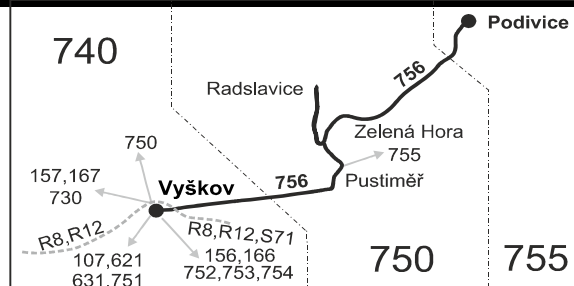

Vysvětlivky:

- ⇒ spoje navazující na linku 756
- (z) zastávka celodenně na znamení
- }
- ⌘ spoj s bezbariérově přístupným vozidlem
- ⌘ jede v pracovních dnech
- Ⓢ jede v sobotu
- † jede v neděli a ve státem uznávané svátky
- **16** nejede 24.12., jede také 31.12.
- **17** jede také 31.12.
- **29** nejede od 28.12. do 31.12.

- **50** nejede od 23.12. do 31.12., 29.1., od 22.2. do 26.2., 1.4., od 1.7. do 31.8., 27.10. a 29.10.
- **51** jede od 23.12. do 30.12., 29.1., od 22.2. do 26.2., 1.4., od 1.7. do 31.8., 27.10. a 29.10.
- **56** nejede od 23.12. do 31.12. a od 1.7. do 31.8.
- **57** jede od 23.12. do 30.12. a od 1.7. do 31.8.

Vzhledem ke stavebnímu stavu zastávek nelze garantovat bezbariérový nástup do a výstup z vozidla na všech zastávkách.