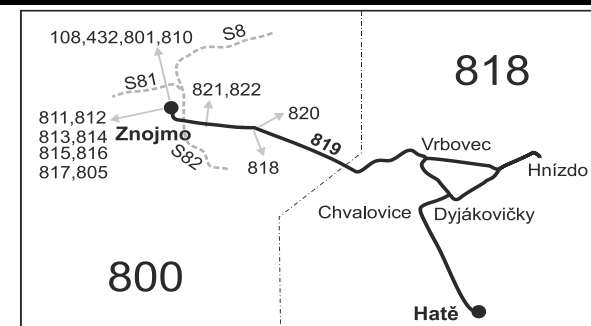

Vysvětlivky:

- ⇒ spoje navazující na linku 819
- (z) zastávka celodenně na znamení
- ∩ spoj jede po jiné trase
- Ⓢ spoj s bezbariérově přístupným vozidlem
- × jede v pracovních dnech
- ⊕ jede v sobotu
- ⊕ jede v neděli a ve státem uznávané svátky
- **28** nejede 2.4., 4.4., 1.5., 8.5., 4.7. a 5.7.
- **37** jede také 2.4., 4.4., 4.7. a 5.7.
- **50** nejede 29.1., od 22.2. do 26.2., 1.4., od 1.7. do 31.8., 27.10. a 29.10.
- **72** jede od 1.7. do 31.8.
- **78** jede od 3.7. do 29.8.

Šťastnou cestu s IDS JMK

Vzhledem ke stavebnímu stavu zastávek nelze garantovat bezbariérový nástup do a výstup z vozidla na všech zastávkách.