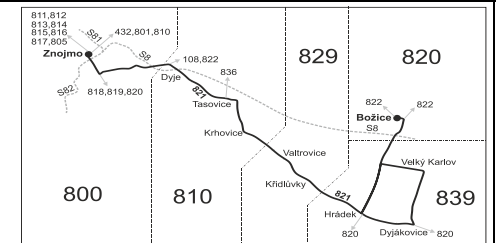

Vysvětlivky:

1. ⇒ spoje navazující na linku 821
   - (z) zastávka celodenně na znamení
   - ∩ spoj jede po jiné trase
   - ♿ spoj s bezbariérově přístupným vozidlem
   - ✕ jede v pracovních dnech
   - Ⓞ jede v sobotu
   - † jede v neděli a ve státem uznávané svátky
   - 19 nejede od 23.12. do 31.12.
2. 21 jede jen 31.12.
   28 nejede od 24.12. do 26.12., 31.12., 1.1., 2.4., 4.4., 1.5., 8.5., 4.7. a 5.7.
   50 nejede od 23.12. do 31.12., 29.1., od 22.2. do 26.2., 1.4., od 1.7. do 31.8., 27.10. a 29.10.
   56 nejede od 23.12. do 31.12. a od 1.7. do 31.8.
   57 jede od 23.12. do 30.12. a od 1.7. do 31.8.
   68 jede také 24.12., 25.12., 31.12., 1.1., 2.4., 4.4., 4.7. a 5.7.

Šťastnou cestu s IDS JMK

Vzhledem ke stavebnímu stavu zastávek nelze garantovat bezbariérový nástup do a výstup z vozidla na všech zastávkách.