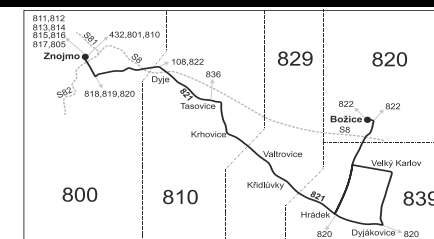

Vysvětlivky:

- ⇒ spoje navazující na linku 821 **28** nejede od 24.12. do 26.12., 31.12., 1.1., 2.4., 4.4., 1.5., 8.5., 4.7. a 5.7.
- (z) zastávka celodenně na znamení **37** jede také 25.12. a 31.12.
- ∩ spoj jede po jiné trase **50** nejede od 23.12. do 31.12., 29.1., od 22.2. do 26.2., 1.4., od 1.7. do 31.8., 27.10. a 29.10.
- ♣ spoj s bezbariérově přístupným vozidlem **56** nejede od 23.12. do 31.12. a od 1.7. do 31.8.
- × jede v pracovních dnech **57** jede od 23.12. do 30.12. a od 1.7. do 31.8.
- ⊕ jede v sobotu **68** jede také 24.12., 25.12., 31.12., 1.1., 2.4., 4.4., 4.7. a 5.7.
- † jede v neděli a ve státem uznávané svátky **20** pokračuje jako linka 820 do zastávky Hevlín, škola
- 20 jede jen 24.12. a 31.12.

Vzhledem ke stavebnímu stavu zastávek nelze garantovat bezbariérový nástup do a výstup z vozidla na všech zastávkách.

Šťastnou cestu s IDS JMK