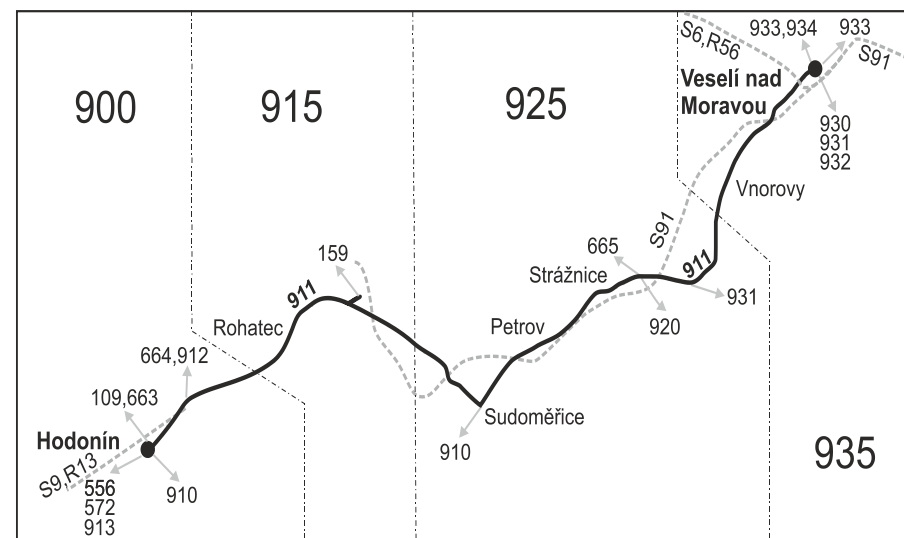

Číslo spoje:		302	334	338	382	362
Úsek	Zóna	Zastávka	Ⓢ†17	Ⓢ†17	Ⓢ†17	Ⓢ†17
		935 Veselí nad Moravou, žel.st.	4:39	6:39	10:39	12:39 16:39
		935 Veselí nad Moravou, Lány, sídl.	4:40	6:40	10:40	12:40 16:40
		935 Veselí nad Moravou, Nákří	4:41	6:41	10:41	12:41 16:41
		935 Veselí nad Moravou, Zarazice, rest.	4:43	6:43	10:43	12:43 16:43
		935 Veselí nad Moravou, Zarazice, Chouňkova	4:44	6:44	10:44	12:44 16:44
		935 Vnorovy, přejezd	4:45	6:45	10:45	12:45 16:45
		935 Vnorovy, lidový dům	4:47	6:47	10:47	12:47 16:47
		935 Vnorovy, škola	4:49	6:49	10:49	12:49 16:49
		935 Vnorovy, Lidéřovice	4:51	6:51	10:51	12:51 16:51
		925 Strážnice, aut.st. přij.	4:58	6:58	10:58	12:58 16:58
		⇒ 920 Radějov		7:00		13:00
		⇒ 931 Kněždub, Veselí n.Mor.	5:07	7:07	11:07	13:07 16:17:07
		925 Strážnice, aut.st. odj.	5:00	7:00	11:00	13:00 17:00
		925 Strážnice, Skalická brána	5:02	7:02	11:02	13:02 17:02
		925 Petrov	5:07	7:07	11:07	13:07 17:07
		925 Sudoměřice, křiž.	5:11	7:11	11:11	13:11 17:11
		925 Sudoměřice, ObÚ	5:13	7:13	11:13	13:13 17:13
		915 Rohatec, Kolonie, Maryša	5:20	7:20	11:20	13:20 17:20
		915 Rohatec, na kopci	5:23	7:23	11:23	13:23 17:23
		915 Rohatec, nám.	5:25	7:25	11:25	13:25 17:25
		915 Rohatec, Smíchov	5:27	7:27	11:27	13:27 17:27
		900 Hodonín, vodárna (z)	5:29	7:29	11:29	13:29 17:29
		900 Hodonín, nemocnice-lázně	5:32	7:32	11:32	13:32 17:32
		900 Hodonín, rest.Morava	5:34	7:34	11:34	13:34 17:34
		900 Hodonín, aut.nádr.	5:38	7:38	11:38	13:38 17:38
		⇒ 556 Prušánky, Podivín	5:57	7:57	11:57	13:57 17:57
		⇒ 913 Čejkovice, Čejč		7:52	11:52	

Vysvětlivky:

- ⇒ spoje navazující na linku 911
- (z) zastávka celodenně na znamení
- ♿ spoj s bezbariérově přístupným vozidlem
- Ⓢ jede v sobotu
- † jede v neděli a ve státem uznávané svátky
- **16** nejede 24.12., jede také 31.12.
- **17** jede také 31.12.

Vzhledem ke stavebnímu stavu zastávek nelze garantovat bezbariérový nástup do a výstup z vozidla na všech zastávkách.

Šťastnou cestu s IDS JMK