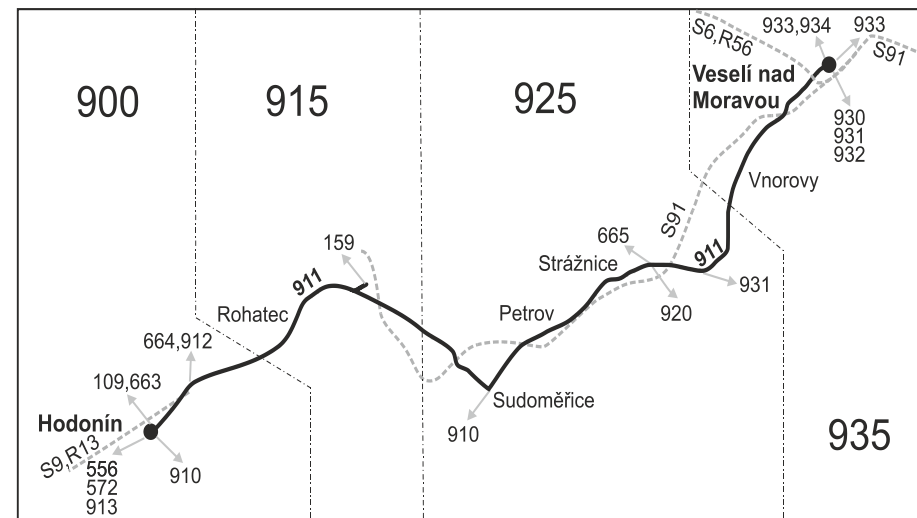

911

Hodonín - Rohatec - Strážnice - Veselí nad Moravou (II. část)

Integrovaný dopravní systém Jihomoravského kraje

Informace a podněty: 5 4317 4317, www.idsjmek.cz

Platí od 13.12.2020

Linka 729911: Přepravu zajišťuje: VYDOS BUS a.s., Jiřího Wolkera 416/1, 682 01 Vyškov (spoje 301, 331, 333, 381)

Vysvětlivky:

- ⇒ spoje navazující na linku 911
- (z) zastávka celodenně na znamení
- ♿ spoj s bezbariérově přístupným vozidlem
- Ⓢ jede v sobotu
- † jede v neděli a ve státem uznávané svátky
- 10** nejede 24.12. a 31.12.
- 16** nejede 24.12., jede také 31.12.
- 17** jede také 31.12.