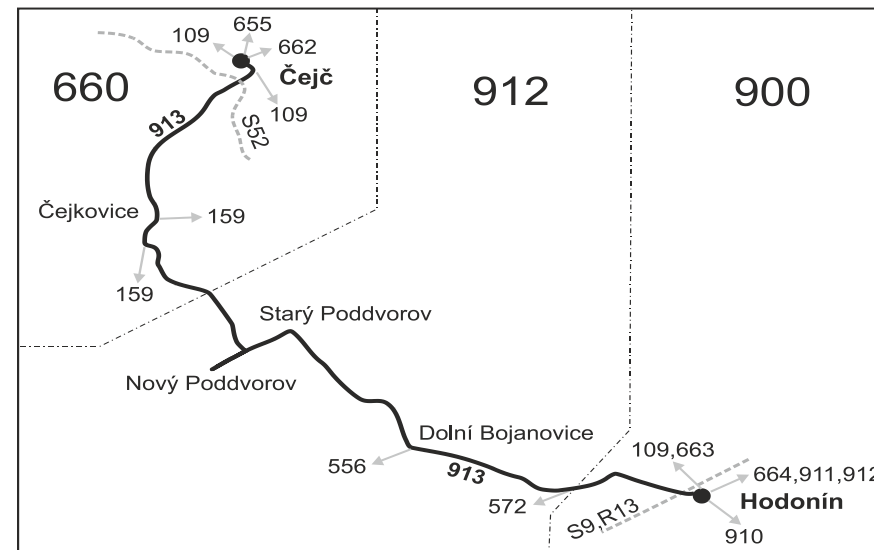

Vysvětlivky:

- ⇒ spoje navazující na linku 913
- (z) zastávka celodenně na znamení
- ♿ spoj s bezbariérově přístupným vozidlem
- Ⓢ jede v sobotu
- † jede v neděli a ve státem uznávané svátky
- 10** nejede 24.12. a 31.12.
- 16** nejede 24.12., jede také 31.12.
- 17** jede také 31.12.
- 28** nejede od 24.12. do 26.12., 31.12., 1.1., 2.4., 4.4., 1.5., 8.5., 4.7. a 5.7.