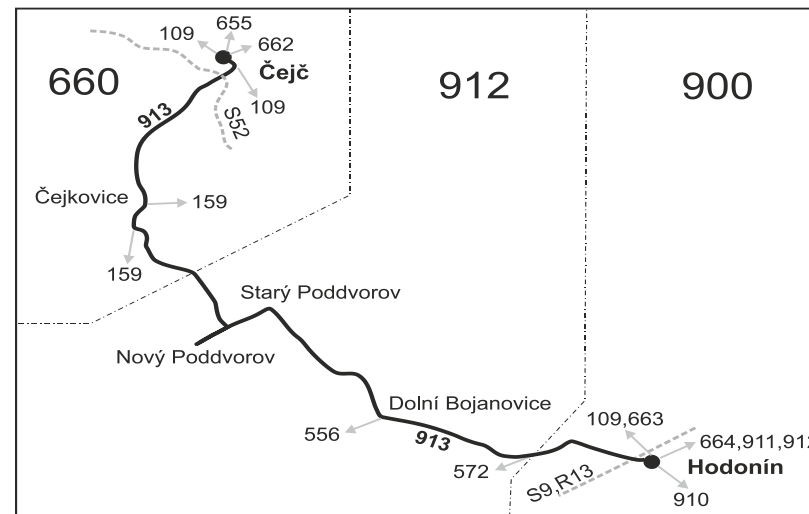

Vysvětlivky:

- ⇒ spoje navazující na linku 913
 - (z) zastávka celodenně na znamení
 - ♿ spoj s bezbariérově přístupným vozidlem
 - Ⓞ jede v sobotu
 - † jede v neděli a ve státem uznávané svátky
 - 10** nejede 24.12. a 31.12.
 - 16** nejede 24.12., jede také 31.12.
 - 17** jede také 31.12.
 - 40** nejede od 24.12. do 2.1. a od 3.7. do 29.8.
 - A pokračuje jako linka 655 do zastávky Násedlovice, mlýn
- Vzhledem ke stavebnímu stavu zastávek nelze garantovat bezbariérový nástup do a výstup z vozidla na všech zastávkách.