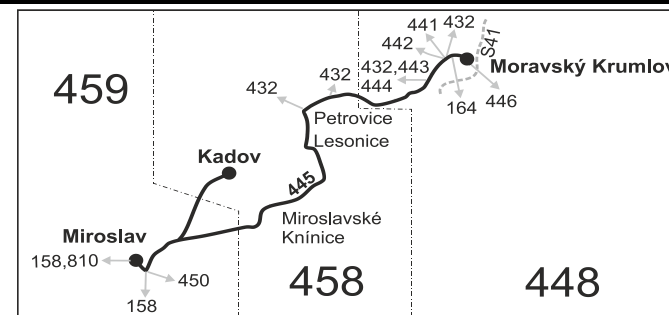

Vysvětlivky:

- ⇒ spoje navazující na linku 445
- ∩ spoj jede po jiné trase
- ♿ spoj s bezbariérově přístupným vozidlem
- ⌘ jede v pracovních dnech
- Ⓢ jede v sobotu
- † jede v neděli a ve státem uznávané svátky
- **56** nejede od 1.7. do 31.8.

Vzhledem ke stavebnímu stavu zastávek nelze garantovat bezbariérový nástup do a výstup z vozidla na všech zastávkách.