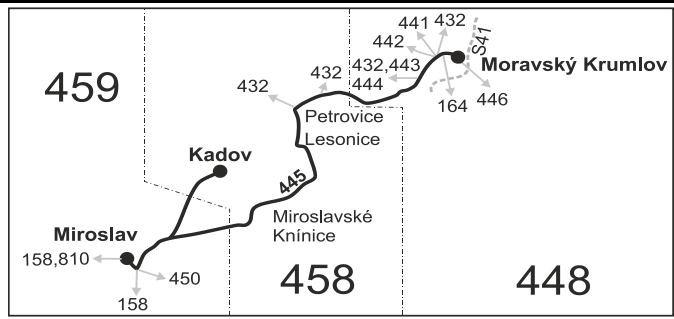

Vysvětlivky:

- ⇒ spoje navazující na linku 445
- (z) zastávka celodenně na znamení
- }

Vzhledem ke stavebnímu stavu zastávek nelze garantovat bezbariérový nástup do a výstup z vozidla na všech zastávkách.