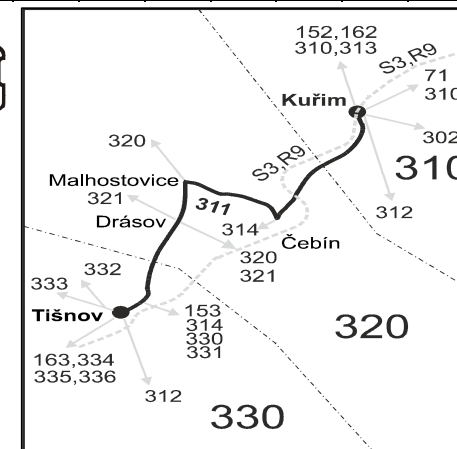

SOBOTA + NEDELE

Číslo spoje:	150	122	124	126	102	104	132	152			
Úsek	Zóna	Zastávka	Ⓞ	Ⓞ	Ⓞ	Ⓞ	Ⓞ	Ⓞ			
	310	Kuřim, TE	6:13					18:13			
	310	Kuřim, TOS	6:15					18:15			
	310	Kuřim, poliklinika	6:16					18:16			
	310	Kuřim, kult.dům	6:17					18:17			
	310	Kuřim, žel.st.	přij. 6:20					18:20			
	310	Kuřim, žel.st.	odj. 6:23	8:23	10:23	12:23	14:23	16:23	18:23	22:23	
	310	Kuřim, zámek		6:25	8:25	10:25	12:25	14:25	16:25	18:25	22:25
	320	Čebín, rozc.0.5		6:29	8:29	10:29	12:29	14:29	16:29	18:29	22:29
	320	Čebín, vápenka (z)		6:30	8:30	10:30	12:30	14:30	16:30	18:30	22:30
	320	Malhostovice, rozc.0.5		6:32	8:32	10:32	12:32	14:32	16:32	18:32	22:32
		⇒ 320 Nuzířov					12:37			18:37	
	320	Drásov, nám.		6:35	8:35	10:35	12:35	14:35	16:35	18:35	22:35
	330	Tišnov, Trnec		6:38	8:38	10:38	12:38	14:38	16:38	18:38	22:38
	330	Tišnov, sídliště Klucanina (z)		6:40	8:40	10:40	12:40	14:40	16:40	18:40	22:40
	330	Tišnov, Rybníček (z)		6:40	8:40	10:40	12:40	14:40	16:40	18:40	22:40
	330	Tišnov, Nádražní		6:42	8:42	10:42	12:42	14:42	16:42	18:42	22:42
	330	Tišnov, žel.st.		6:44	8:44	10:44	12:44	14:44	16:44	18:44	22:44
		⇒ 336 Dolní Loučky		7:08							

Šťastnou cestu s IDS JMK

Vysvětlivky:

1. ⇒ spoje navazující na linku 311
   - (z) zastávka celodenně na znamení
   - ∩ spoj jede po jiné trase
   - Ⓞ spoj s bezbariérově přístupným vozidlem
   - ☼ jede v pracovních dnech
   - Ⓞ jede v sobotu
   - + jede v neděli a ve státem uznávané svátky
   - 50 nejede od 22.2. do 26.2., 1.4., od 1.7. do 31.8., 27.10. a 29.10.
   - 56 nejede od 1.7. do 31.8.
   - 57 jede od 1.7. do 31.8.
2. Vzhledem ke stavebnímu stavu zastávek nelze garantovat bezbariérový nástup do a výstup z vozidla na všech zastávkách.