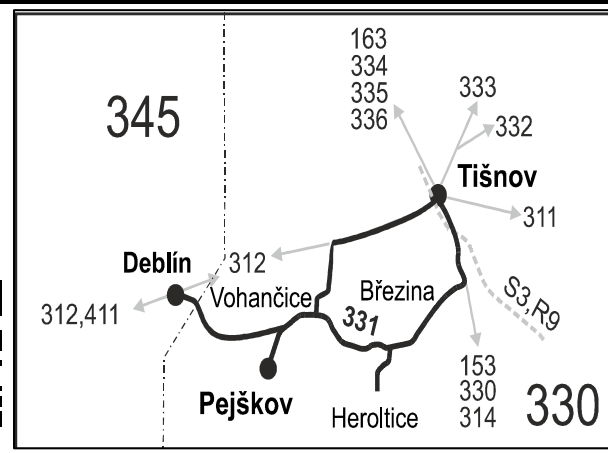

Vysvětlivky:

- ⇒ spoje navazující na linku 331
- (z) zastávka celodenně na znamení
- }
- ‡ spoj s bezbariérově přístupným vozidlem
- ✕ jede v pracovních dnech
- ‡ jede v sobotu
- ‡ jede v neděli
- † jede v neděli a ve státem uznávané svátky
- 31 jede od 7.3. do 31.10., jede také 5.4. a 6.7., nejede 4.4. a 4.7.
- 33 jede také 2.4., nejede 3.4.
- 50 nejede od 22.2. do 26.2., 1.4., od 1.7. do 31.8., 27.10. a 29.10.
- 56 nejede od 1.7. do 31.8.
- 57 jede od 1.7. do 31.8.
- 66 nejede 2.4., 1.5., 8.5., 6.7., 28.10. a 17.11.

- 67 jede také 2.4., 6.7., 28.10. a 17.11.
- ‡ odjezd ze zastávky na silnici k Závisti
- X u spoje zastavujícího na těchto zastávkách, daná úseková jízdenka neplatí

P ve dnech školního vyučování pokračuje ze zastávky Tišnov, žel.st. jako linka 333 přes Tišnov, nám. do Lomnice; úseková jízdenka vydaná v úseku Heroltice - Tišnov, žel.st. platí i v navazujícím spoji linky 333 po zastávku Tišnov, nám. Vzhledem ke stavebnímu stavu zastávek nelze garantovat bezbariérový nástup do a výstup z vozidla na všech zastávkách.