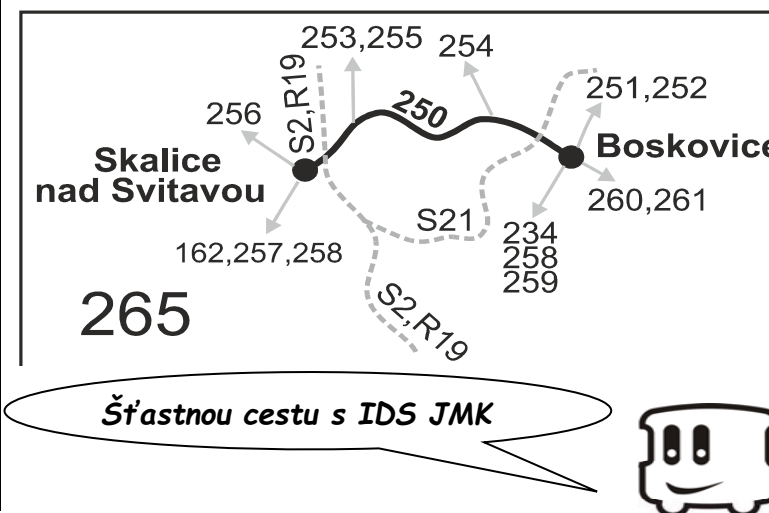

Číslo spoje:		202	212	352	332	356	232	334	360	214	206	208	
Úsek	Zóna	Zastávka	Ⓢ†13	14	Ⓢ†17	Ⓢ†17	Ⓢ†17	Ⓢ†17	Ⓢ†17	Ⓢ†10	Ⓢ†12	Ⓢ†12	
	265	Boskovice, hřbitov					14:50						
	265	Boskovice, Svat.Čecha					14:52						
	265	Boskovice, Hybešova 25					14:54						
	265	Boskovice, Hybešova 55					14:55						
	265	Boskovice, L.Vojtěcha					14:57						
	265	Boskovice, Gagarinova					14:59						
	265	Boskovice, Kosmonautů				13:02			16:59				
	265	Boskovice, Hybešova 55				13:04			17:01				
	265	Boskovice, Hybešova 25				13:06			17:03				
	265	Boskovice, Lidická					15:03						
	265	Boskovice, Sušilova ZŠ II											
	265	Boskovice, 17.listopadu	3:53	4:53	9:06	11:04		15:06		20:07	22:30	23:30	
	265	Boskovice, Boženy Němcové											
	265	Boskovice, Sokolská	3:54	4:54	9:07	11:05	13:08	15:05	15:07	17:05	20:08	22:31	23:31
	265	Boskovice, Kras (z)	3:55	4:55	9:08	11:06	13:09	15:06	15:08	17:06	20:09	22:32	23:32
	265	Boskovice, aut.st.	přij. 3:57	4:57	9:10	11:08	13:11	15:08	15:10	17:08	20:11	22:34	23:34
	265	Boskovice, aut.st.	odj. 3:57	4:57	9:11	11:08	13:11	15:11	17:08	20:11	22:34	23:34	
	265	Boskovice, nemocnice	3:59	4:59	9:13	11:10	13:13	15:13	17:10	20:13	22:36	23:36	
	265	Boskovice, Kaufland				11:12			17:12				
	265	Boskovice, Mladkov (z)	4:02	5:02	9:16	11:16	13:16	15:16	17:16	20:16	22:39	23:39	
	265	Boskovice, Mladkov, pekárna (z)	4:03	5:03	9:17	11:17	13:17	15:17	17:17	20:17	22:40	23:40	
	265	Skalice nad Svitavou, žel.st.	4:05	5:05	9:19	11:19	13:19	15:19	17:19	20:19	22:42	23:42	
		⇒ S2 Křenovice	4:11	5:12									
		⇒ S2 Březová n.Svit.									†2822:49	23:51	
		⇒ R19 Brno								20:31			
		⇒ R19 Březová n.Svit.			9:30	11:30	13:30	15:30	17:30				
		⇒ 258 Doubravice					13:19		17:19				

Vysvětlivky:

- ⇒ spoje navazující na linku 250
- ↳ přestup na navazující spoj
- (z) zastávka celodenně na znamení
- } spoj jede po jiné trase
- ♿ spoj s bezbariérově přístupným vozidlem
- Ⓢ jede v sobotu
- † jede v neděli a ve státem uznávané svátky
- 10 nejede 24.12. a 31.12.

- 12 nejede 24.12., 25.12. a 31.12.
- 13 nejede 25.12., 26.12. a 1.1., jede také 31.12.
- 14 jede jen 25.12., 26.12. a 1.1.
- 17 jede také 31.12.
- 28 nejede od 24.12. do 26.12., 31.12., 1.1., 2.4., 4.4., 1.5., 8.5., 4.7. a 5.7.
- A pokračuje jako linka 258 do zastávky Obora

Vzhledem ke stavebnímu stavu zastávek nelze garantovat bezbariérový nástup do a výstup z vozidla na všech zastávkách.