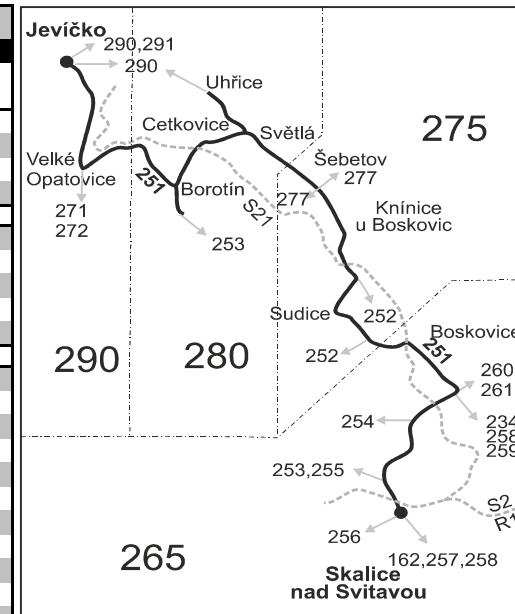

Úsek	Číslo spoje:	Zóna	Zastávka	262	324	322	202	264	274	204	266	206	268	208	326	270	272
				13	27	169	17	27	169	17	17	17	16	16	28	49	
	290	Jevíčko, nám. ob					6:25	7:27		9:27	11:27	13:27	15:27	17:27		19:27	
	290	Jevíčko, stf. ČSAD (z)					6:26	7:28		9:28	11:28	13:28	15:28	17:28		19:28	
	290	Velké Opatovice, sídliště					6:30	7:32		9:32	11:32	13:32	15:32	17:32		19:32	
	290	Velké Opatovice, aut.st. ob přij.					6:32	7:34		9:34	11:34	13:34	15:34	17:34		19:34	
		⇒ 253 Boskovice															
	290	Velké Opatovice, aut.st. ob odj.	4:21				6:32	7:36	7:36	9:36	11:36	13:36	15:36	17:36		19:36	19:36
	290	Velké Opatovice, závod	4:23				6:34	7:38	7:38	9:38	11:38	13:38	15:38	17:38		19:38	19:38
	280	Borotín	4:28				6:39										
	280	Cetkovice, žel.st. (z)	4:32				6:43	7:43	7:43	9:43	11:43	13:43	15:43	17:43		19:43	19:43
	280	Cetkovice ob přij.	4:34				6:45	7:45	7:45	9:45	11:45	13:45	15:45	17:45		19:45	19:45
		⇒ 290 Jevíčko								10:15	12:15	14:15	16:15				
	280	Cetkovice ob odj.	4:34	5:45	5:45		6:45	7:45	7:45	9:45	11:45	13:45	15:45	17:45	18:45	19:45	19:45
	280	Světlá	4:36	5:47	5:47		6:47	7:47	7:47	9:47	11:47	13:47	15:47	17:47	18:47	19:47	19:47
	275	Šebetov ob	4:39	5:50	5:50		6:50	7:50	7:50	9:50	11:50	13:50	15:50	17:50	18:50	19:50	19:50
	275	Knínice, horní zastávka (z)	4:41	5:52	5:52		6:52	7:52	7:52	9:52	11:52	13:52	15:52	17:52	18:52	19:52	19:52
	275	Knínice, Městečko ob	4:43	5:54	5:54		6:54	7:54	7:54	9:54	11:54	13:54	15:54	17:54	18:54	19:54	19:54
	275	Knínice, U Nádraží (z)	4:44	5:55	5:55		6:55	7:55	7:55	9:55	11:55	13:55	15:55	17:55	18:55	19:55	19:55
	275	Vážany	4:45	5:56	5:56		6:56	7:56	7:56	9:56	11:56	13:56	15:56	17:56	18:56	19:56	19:56
	275	Sudice	4:47	5:58	5:58		6:58	7:58	7:58	9:58	11:58	13:58	15:58	17:58	18:58	19:58	19:58
	275	Sudice, zast.	4:49	6:00	6:00		7:00	8:00	8:00	10:00	12:00	14:00	16:00	18:00	19:00	20:00	20:00
	275	Sudice, samota (z)	4:51	6:02	6:02		7:02	8:02	8:02	10:02	12:02	14:02	16:02	18:02	19:02	20:02	20:02
	275	Sudice, Semič (z)															
	265	Boskovice, školní statek (z)	4:53	6:04	6:04		7:04	8:04	8:04	10:04	12:04	14:04	16:04	18:04	19:04	20:04	20:04
	265	Boskovice, Sokolská	4:55	6:06	6:06		7:06	8:06	8:06	10:06	12:06	14:06	16:06	18:06	19:06	20:06	20:06
	265	Boskovice, aut.st. ob přij.	4:57	6:08	6:08		7:08	8:08	8:08	10:08	12:08	14:08	16:08	18:08	19:08	20:08	20:08
		⇒ S21 Skalice n.Svit.															8:20:16
		⇒ 162 Kuřim	4:57														
		⇒ 234 Blansko											16:16:22				
		⇒ 250 Skalice n.Svit.														20:11	20:11
		⇒ 256 Olešnice															
		⇒ 259 Doubravice					6:57:17	8:17	8:17	10:17	12:17		16:17				
		⇒ 261 Prostějov					8:09	8:09		12:11	14:10	16:10		19:10			
		⇒ 262 Kořenec					6:57:15	8:15	8:15	12:15	14:10	16:15		19:15			
	265	Boskovice, aut.st. ob odj.		6:08	6:08		7:11	8:11	8:11	10:11	12:11	14:11	16:11	18:10	19:11		
	265	Boskovice, nemocnice		6:10	6:10		7:13	8:13	8:13	10:13	12:13	14:13	16:13	18:12	19:13		
	265	Boskovice, Mladkov (z)		6:13			7:16	8:16	8:16	10:16	12:16	14:16	16:16	18:15	19:16		
	265	Boskovice, Mladkov, pekárna (z)		6:14			7:17	8:17	8:17	10:17	12:17	14:17	16:17	18:16	19:17		
	265	Skalice nad Svitavou, žel.st. ob		6:16			7:19	8:19	8:19	10:19	12:19	14:19	16:19	18:18	19:19		
		⇒ S2 Křenovice		6:36													
		⇒ R19 Brno					8:31	13:31	10:31	12:31	14:31	16:31	18:31				
		⇒ R19 Březová n.Svit.					7:30							12:19:30			

Vysvětlivky:

⇒ spoje navazující na linku 251	13	nejede 25.12., 26.12. a 1.1., jede také 31.12.	66	nejede 24.12., 2.4., 1.5., 8.5., 6.7., 28.10. a 17.11.
(z) zastávka celodenně na znamení	16	nejede 24.12., jede také 31.12.	67	jede také 24.12., 31.12., 2.4., 6.7., 28.10. a 17.11., nejede 26.12.
⌋ spoj jede po jiné trase	17	jede také 31.12.	69	nejede 24.12., 2.4., 1.5., 8.5., 28.9., 28.10. a 17.11., jede také 2.1. a 3.4.
⌋ spoj s bezbariérově přístupným vozidlem	27	jede také 24.12., 31.12., 2.4., 28.9., 28.10. a 17.11., nejede 26.12., 2.1. a 3.4.	82	jede také 5.4., 6.7., 28.9. a 17.11., nejede 27.12., 4.4. a 4.7.
⊙ jede v sobotu	28	nejede od 24.12. do 26.12., 31.12., 1.1., 2.4., 4.4., 1.5., 8.5., 4.7. a 5.7.	ob	Spoj s možností přepravy jízdních kol mezi zastávkami označenými symbolem jízdního kola v období od 2. 4. 2021 do 28. 9. 2021. Počet přepravovaných kol je kapacitně omezen na 5 ks.
† jede v neděli a ve státem uznávané svátky	38	nejede 26.12., 2.1., 3.4., 1.5., 8.5. a od 23.7. do 7.8.		
12 nejede 24.12., 25.12. a 31.12.	49	jede také 1.1., 2.4., 4.4., 4.7. a 5.7., nejede 24.12., 26.12. a 31.12.		

Vzhledem ke stavebnímu stavu zastávek nelze garantovat bezbariérový nástup do a výstup z vozidla na všech zastávkách.