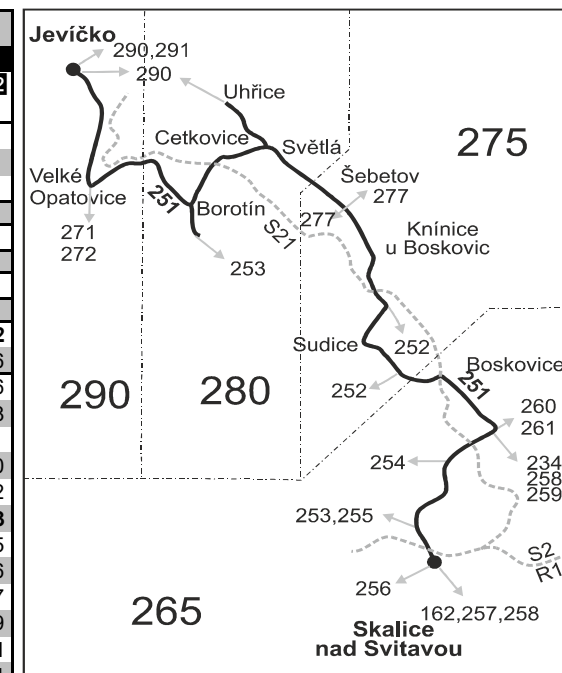

## Vysvětlivky:

⇒ spoje navazující na linku 251

(z) zastávka celodenně na znamení

} spoj jede po jiné trase

⚡ spoj s bezbariérově přístupným vozidlem

Ⓜ jede v sobotu

† jede v neděli a ve státem uznávané svátky