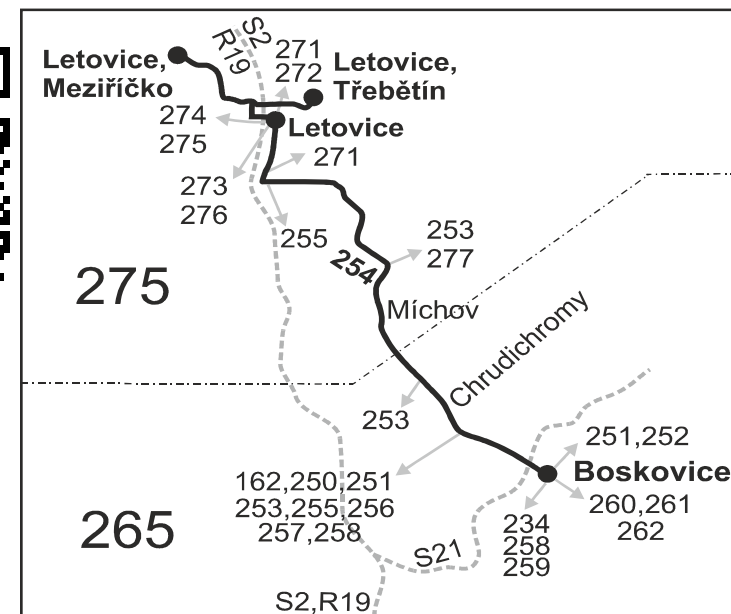

SOBOTA + NEDELE

Číslo spoje:		371	281	373	283	375	285	377	287
Úsek	Zóna	Zastávka	Ⓞ†17	Ⓞ†17 A	Ⓞ†17	Ⓞ†17	Ⓞ†17 B	Ⓞ†16	Ⓞ†16 A
265	Boskovice, 17.listopadu								
265	Boskovice, aut.st.	5:48	6:43	9:48	11:48	13:48	15:48	17:48	18:43
265	Boskovice, STS	}	}	}	}	}	}	}	}
265	Boskovice, nemocnice	5:50	6:45	9:50	11:50	13:50	15:50	17:50	18:45
265	Boskovice, průmyslová zóna	5:52	6:47	9:52	11:52	13:52	15:52	17:52	18:47
265	Chrudichromy	5:55	6:50	9:55	11:55	13:55	15:55	17:55	18:50
275	Míchov	5:59	6:54	9:59	11:59	13:59	15:59	17:59	18:54
275	Letovice, Podolí (z)	6:01	6:56	10:01	12:01	14:01	16:01	18:01	18:56
275	Letovice, u školy	}	}	}	}	}	}	}	}
275	Letovice, Alb.Krejčího	6:05	7:00	10:05	12:05	14:05	16:05	18:05	19:00
	⇒ 271 Letovice	†116:21							
275	Letovice, nám.	6:08	7:03	10:08	12:08	14:08	16:08	18:08	19:03
	⇒ 274 Bohuňov	6:31			Ⓞ2712:11	†13914:11	16:11		
	⇒ 275 Olešnice		†117:13		12:13			18:13	
	⇒ 276 Kunštát		7:10		12:10		16:10		
275	Letovice, žel.st. příj.	6:10	†7:05	10:10	†12:10	14:10	†16:10	18:10	†19:05
	⇒ S2 Křenovice	Ⓞ276:26							
	⇒ R19 Brno			10:22	12:22	14:22	16:22	18:22	
	⇒ 271 Velké Opatovice		†667:11	Ⓞ6710:11	12:11		16:11		
	⇒ 272 Velké Opatovice		7:06			14:10	†2816:10		19:06
	⇒ 273 Březová n.Svit.		7:15						
275	Letovice, žel.st. odj.	6:11		10:11				18:11	
275	Letovice, Meziříčko, dol.konec (z)	6:13		10:13				18:13	
275	Letovice, Meziříčko	6:15		10:15				18:15	
275	Letovice, Kovošrot								
275	Letovice, Třebětín, rozc.								
275	Letovice, Třebětín								

Šťastnou cestu s IDS JMK

Vysvětlivky:

⇒ spoje navazující na linku 254

(z) zastávka celodenně na znamení

} spoj jede po jiné trase

Ⓞ jede v sobotu

† jede v neděli a ve státem uznávané svátky

†11 nejede 25.12. a 1.1., jede také 31.12.

†16 nejede 24.12., jede také 31.12.

†17 jede také 31.12.

27 jede také 24.12., 31.12., 2.4., 28.9., 28.10. a 17.11., nejede 26.12., 2.1. a 3.4.

28 nejede od 24.12. do 26.12., 31.12., 1.1., 2.4., 4.4., 1.5., 8.5., 4.7. a 5.7.

66 nejede 24.12., 2.4., 1.5., 8.5., 6.7., 28.10. a 17.11.

67 jede také 24.12., 31.12., 2.4., 6.7., 28.10. a 17.11., nejede 26.12.

69 nejede 24.12., 2.4., 1.5., 8.5., 28.9., 28.10. a 17.11., jede také 2.1. a 3.4.

♦ Letovice, žel.st. - stanoviště 11 (před nádražní budovou)

A pokračuje jako linka 272 do zastávky Velké Opatovice, aut.st.

B pokračuje jako linka 271 do zastávky Velké Opatovice, aut.st.

Vzhledem ke stavebnímu stavu zastávek nelze garantovat bezbariérový nástup do a výstup z vozidla na všech zastávkách.