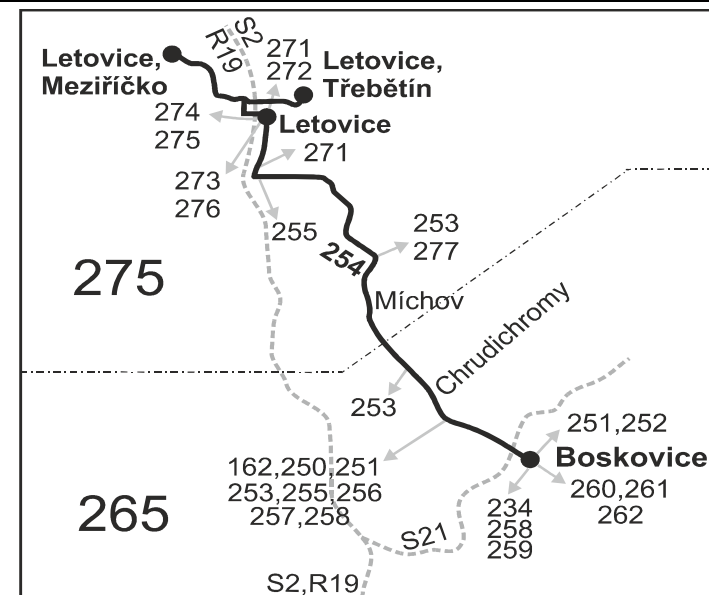

Aktualizace návazností od 1.3.2021 - uzavírka Boskovice, Podhradí

Linka 728254: Přepravu zajišťuje: ZDAR, a.s., Jihlavská 759/4, 591 01 Žďár nad Sázavou (spoje 372 až 378)

SOBOTA + NEDELE

Číslo spoje:		282	372	284	374	286	376	288	378
Úsek	Zóna	Zastávka	Ⓢ†17	Ⓢ†17	Ⓢ†17	Ⓢ†17	Ⓢ†17	Ⓢ†16	Ⓢ†16
275	Letovice, Třebětín								
275	Letovice, Třebětín, rozc.								
275	Letovice, Kovošrot								
275	Letovice, Meziříčko, dol.konec (z)								
275	Letovice, Meziříčko		6:39		11:39				18:39
275	Letovice, Meziříčko, dol.konec (z)		6:41		11:41				18:41
275	Letovice, žel.st.	5:43	6:43	9:43	11:43	13:43	15:43	17:43	18:43
	⇒ S2 Křenovice		6:58		11:58				18:58
275	Letovice, nám.	5:48	6:48	9:48	11:48	13:48	15:48	17:48	18:48
275	Letovice, Alb.Krejčího	5:51	6:51	9:51	11:51	13:51	15:51	17:51	18:51
275	Letovice, u školy	}	}	}	}	}	}	}	}
275	Letovice, Podolí (z)	5:56	6:56	9:56	11:56	13:56	15:56	17:56	18:56
	⇒ 253 Velké Opatovice		7:10		12:00		16:00		19:05
275	Míchov	5:58	6:58	9:58	11:58	13:58	15:58	17:58	18:58
265	Chrudichromy	6:03	7:03	10:03	12:03	14:03	16:03	18:03	19:03
265	Boskovice, průmyslová zóna	6:06	7:06	10:06	12:06	14:06	16:06	18:06	19:06
265	Boskovice, nemocnice	6:08	7:08	10:08	12:08	14:08	16:08	18:08	19:08
	⇒ 251 Skalice n.Svit.	Ⓢ†7:10	7:13	10:13	12:13	14:13	16:13	18:12	19:13
265	Boskovice, STS	}	}	}	}	}	}	}	}
265	Boskovice, aut.st.	6:10	7:10	10:10	12:10	14:10	16:10	18:10	19:10
	⇒ S21 Skalice n.Svit.	Ⓢ†7:25				Ⓢ†14:16	Ⓢ†16:16	Ⓢ†18:16	
	⇒ 234 Blansko						Ⓢ†16:22		
	⇒ 252 Boskovice	Ⓢ†6:15						18:15	
	⇒ 259 Doubravice		Ⓢ†7:17	Ⓢ†10:17	12:17		16:17		
	⇒ 261 Prostějov				12:11				19:10
	⇒ 262 Kořenec		Ⓢ†7:15		12:15		16:15		19:15
265	Boskovice, 17.listopadu								