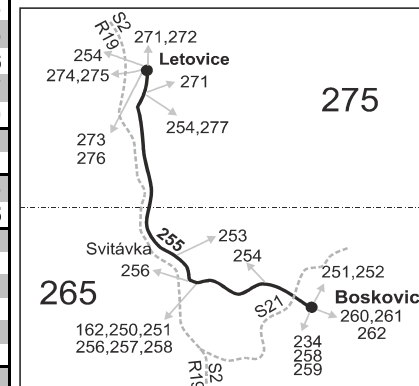

Úsek	Číslo spoje:	12	4	402	192	48	162	46	2	164	10	142	144	6	42	8	44	
	Zóna	♂	♂	♂	♂50	♂	♂	♂50	♂51	♂	♂50	♂	♂	♂	♂	♂	♂	
	Zastávka	♂	♂	♂	♂50	♂	♂	♂50	♂51	♂	♂50	♂	♂	♂	♂	♂	♂	
	275 Letovice, žel.st.	4:55	5:56	6:40		7:20	8:55	10:56	10:56	13:00	13:34	14:00	14:29	15:23	16:26	17:23	18:23	
	275 Letovice, nám.	5:00	6:01	6:45		7:25	9:00	11:01	11:01	13:05	13:39	14:05	14:34	15:26	16:29	17:26	18:26	
	275 Letovice, u školy	}	}	}		}	}	}	}	}	13:44	}	}	}	}	}	}	
	275 Letovice, Tylex jídelna	}	}	}		}	}	}	}	}	13:47	}	}	}	}	}	}	
	275 Letovice, Tylex	5:03	6:04	6:48		7:28	9:03	11:04	11:04	13:08	13:49	14:08	14:37	15:29	16:32	17:29	18:29	
	275 Letovice, Zboněk	5:05	6:06	6:50		7:30	9:05	11:06	11:06	13:10	13:51	14:10	14:39	15:31	16:34	17:31	18:31	
	265 Svitávka, Sasina	5:07	6:08	6:52		7:32	9:07	11:08	11:08	13:12	13:53	14:12	14:41	15:33	16:36	17:33	18:33	
	265 Svitávka, U labutě	5:09	6:10	6:54		7:34	9:09	11:10	11:10	13:14	13:55	14:14	14:43	15:35	16:38	17:35	18:35	
	265 Svitávka, nám.	5:10	6:11	6:55	7:33	7:35	9:10	11:11	11:11	13:15	13:56	14:15	14:44	15:36	16:39	17:36	18:36	
	265 Svitávka, MŠ	5:12	6:13	6:57	7:35	7:37	9:12	11:13	11:13	13:17	13:58	14:17	14:46	15:37	16:40	17:37	18:37	
	265 Boskovice, Mladkov (z)	5:15	6:16	7:00	7:38	7:40	9:15	11:16	11:16	13:20	14:01	14:20	14:49	15:40	16:43	17:40	18:40	
	⇒ 256 Olešnice	5:21	♂9:26		7:41	7:41				♂13:21		14:24	14:51	15:51	16:51	17:55	18:51	
	⇒ 257 Olešnice	5:18	6:20				9:30	11:30	11:30	13:27	14:11	14:31	14:50	15:50	16:50			
	265 Boskovice, nemocnice	5:18	6:19	7:03	7:41	7:43	9:18	11:19	11:19	13:23	14:04	14:23	14:52	15:43	16:46	17:43	18:43	
	265 Boskovice, aut.st.	5:20	6:21	7:05	7:43	7:45	9:20	11:21	11:21	13:25	14:06	14:25	14:54	15:45	16:48	17:45	18:45	
	⇒ 234 Blansko	5:27	6:27	♂6:22	7:52	7:52				13:27	14:17	♂14:42	14:57	15:57			18:57	
	⇒ 251 Jevíčko				7:46	7:46					14:18	14:46		15:46		17:46	18:48	
	⇒ 259 Doubravice	5:47									13:47	14:47						
	⇒ 260 Lipovec	5:35	♂6:35								13:35	14:44						
	⇒ 261 Prostějov	5:27		♂7:09	8:05	8:05						14:44	15:10	16:10	17:10	18:12	19:10	
	⇒ 262 Kořenec		♂6:26	7:15					11:47	11:47	♂13:35	14:15	14:47	15:15	16:15	17:15	18:15	19:15
	265 Boskovice, 17.listopadu	5:22			7:45	7:47	9:22							15:47