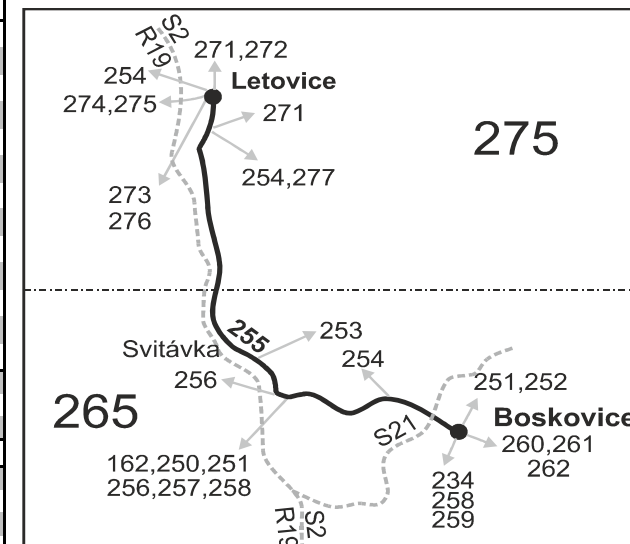

Aktualizace návazností od 1.3.2021 - uzavírka Boskovice, Podhradí

Linka 725255: Přepravu zajišťuje: ČAD Blansko a.s., Nádražní 2369/10, 678 20 Blansko (spoje 141 až 145, 151)

Linka 728255: Přepravu zajišťuje: DOPAZ s.r.o., Vinohradská 1285/80, 61800 Brno (spoj 191)

Vysvětlivky:

- ⇒ spoje navazující na linku 255
- (z) zastávka celodenně na znamení
- }
- ♿ spoj s bezbariérově přístupným vozidlem
- ⌘ jede v pracovních dnech
- 29 nejede od 28.12. do 31.12.
- 50 nejede od 23.12. do 31.12., 29.1., od 22.2. do 26.2., 1.4., od 1.7. do 31.8., 27.10. a 29.10.
- 51 jede od 23.12. do 30.12., 29.1., od 22.2. do 26.2., 1.4., od 1.7. do 31.8., 27.10. a 29.10.
- 56 nejede od 23.12. do 31.12. a od 1.7. do 31.8.