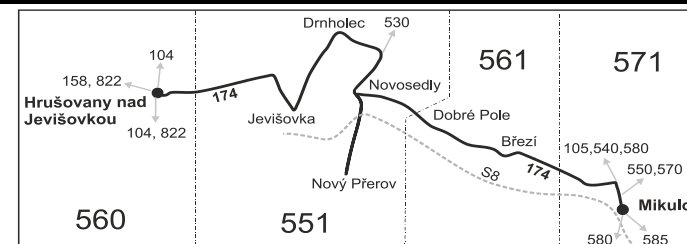

Vysvětlivky:

1. ⇒ spoje navazující na linku 174
   - (z) zastávka celodenně na znamení
   - }
   - ⌘ spoj s bezbariérově přístupným vozidlem
   - ⌘ jede v pracovních dnech
   - Ⓢ jede v sobotu
   - † jede v neděli a ve státem uznávané svátky
2. Vzhledem ke stavebnímu stavu zastávek nelze garantovat bezbariérový nástup do a výstup z vozidla na všech zastávkách.
3. V ze zastávky Drnholec pokračuje dále jako linka 530 do zast. Vranovice, žel. st., zde přestup na vlakovou linku S3 ve směru do Brna

Šťastnou cestu s IDS JMK