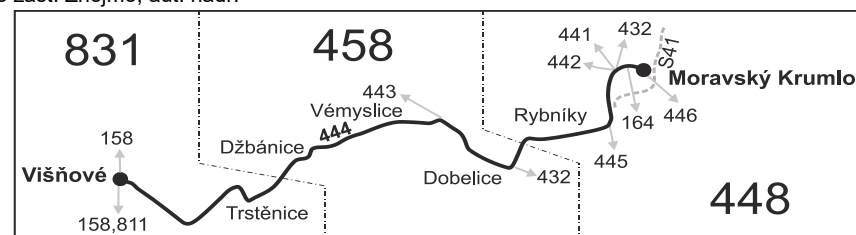

Vysvětlivky:

- ⇒ spoje navazující na linku 444
- } spoj jede po jiné trase
- ♣ spoj s bezbariérově přístupným vozidlem
- ⊗ jede v pracovních dnech
- ⊕ jede v sobotu
- † jede v neděli a ve státem uznávané svátky
- Vzhledem ke stavebnímu stavu zastávek nelze garantovat bezbariérový nástup do a výstup z vozidla na všech zastávkách.
- Z ze zastávky Trstěnice pokračuje dále jako linka 811 do zast. Znojmo, aut. nádr.

Šťastnou cestu s IDS JMK