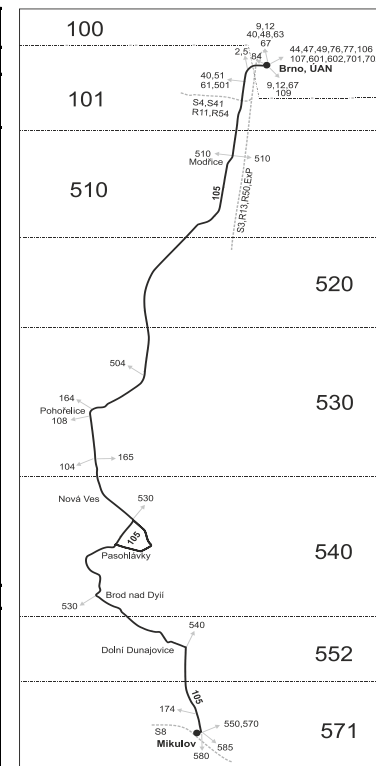

Číslo spoje:		202	204	206	208	210	212	214	216	218	220
Úsek	Zóna Zastávka	Ⓢ† ♿	Ⓢ† ♿	Ⓢ† ♿	Ⓢ† ♿	Ⓢ† ♿	Ⓢ† ♿	Ⓢ† ♿	Ⓢ† ♿	Ⓢ† ♿	Ⓢ ♿
	571 Mikulov, žel.st.										
	571 Mikulov, u parku	3:59	5:29	7:29	9:29	11:29	13:29	15:29	17:29	19:29	22:09
	571 Mikulov, Brněnská (z)	4:02	5:32	7:32	9:32	11:32	13:32	15:32	17:32	19:32	22:12
	552 Bavyry, rozc. (z)	4:06	5:36	7:36	9:36	11:36	13:36	15:36	17:36	19:36	22:16
	552 Dolní Dunajovice, rozc. (z)	4:08	5:38	7:38	9:38	11:38	13:38	15:38	17:38	19:38	22:18
	552 Dolní Dunajovice, Jednota	4:11	5:41	7:41	9:41	11:41	13:41	15:41	17:41	19:41	22:21
	552 Dolní Dunajovice, Hlavní	4:13	5:43	7:43	9:43	11:43	13:43	15:43	17:43	19:43	22:23
	540 Brod nad Dyjí, ObÚ	4:19	5:49	7:49	9:49	11:49	13:49	15:49	17:49	19:49	22:29
	N 551 Drnholec	4:27	5:57	7:57	9:57	11:57	13:57	15:57	17:57	19:57	22:37
	540 Pasohlávky, u kostela	4:39	6:09	8:09	10:09	12:09	14:09	16:09	18:09	20:09	22:49
	540 Pasohlávky, Aqualand Moravia	∩	∩	∩	∩	∩	∩	∩	∩	∩	∩
	540 Pasohlávky, rozc. Ivaň (z)	4:42	6:12	8:12	10:12	12:12	14:12	16:12	18:12	20:12	22:52
	540 Pohořelice, Nová Ves	4:46	6:16	8:16	10:16	12:16	14:16	16:16	18:16	20:16	22:56
	530 Pohořelice, Velký Dvůr rozc. (z)	4:51	6:21	8:21	10:21	12:21	14:21	16:21	18:21	20:21	23:01
530 Pohořelice, průmyslová zóna jih (z)	4:52	6:22	8:22	10:22	12:22	14:22	16:22	18:22	20:22	23:02	
530 Pohořelice, MěÚ	4:53	6:23	8:23	10:23	12:23	14:23	16:23	18:23	20:23	23:03	
530 Pohořelice, nám.	4:55	6:25	8:25	10:25	12:25	14:25	16:25	18:25	20:25	23:05	
⇒ 108 Znojmo										23:05	
530 Pohořelice, Brněnská	4:57	6:27	8:27	10:27	12:27	14:27	16:27	18:27	20:27		
530 * Pohořelice, průmyslová zóna východ (z)	4:58	6:28	8:28	10:28	12:28	14:28	16:28	18:28	20:28		
Nelze vydat	510 * Modřice, Brněnská	5:12	6:42	8:42	10:42	12:42	14:42	16:42	18:42	20:42	
	101 Brno, Ústřední hřbitov	5:18	6:48	8:48	10:48	12:48	14:48	16:48	18:48	20:48	
	100 Brno, Strážní (z)	5:21	6:51	8:51	10:51	12:51	14:51	16:51	18:51	20:51	
	100 Brno, ÚAN Zvonařka	5:25	6:55	8:55	10:55	12:55	14:55	16:55	18:55	20:55	

Vysvětlivky:

1. ⇒ spoje navazující na linku 105
   - (z) zastávka celodenně na znamení
   - ∩ spoj jede po jiné trase
   - ♿ spoj s bezbariérově přístupným vozidlem
   - Ⓢ jede v sobotu
   - † jede v neděli a ve státem uznávané svátky
2. Vzhledem ke stavebnímu stavu zastávek nelze garantovat bezbariérový nástup do a výstup z vozidla na všech zastávkách.
3. spoje projíždí mezi zastávkami Modřice, Tyršova resp. Modřice, Brněnská a Pohořelice, průmyslová zóna východ přes tarifní zónu 520
   - N úsekovou jízdenku nelze vydat

Šťastnou cestu s IDS JMK