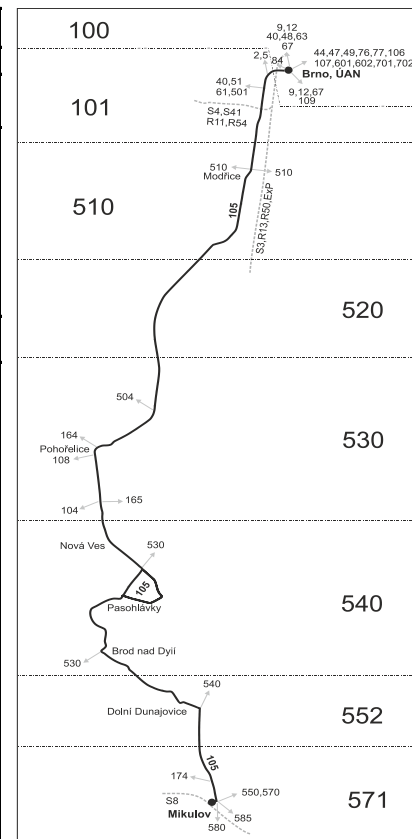

Linka 726105: Přepravu zajišťuje: ČSAD Hodonín a.s., Brněnská 3883/48, 695 01 Hodonín

SOBOTA + NEDĚLE

Úsek	Zóna	Zastávka	201	203	205	207	209	211	213	215	217	219	
N	100	Brno, ÚAN Zvonařka	Ⓢ	Ⓢ†	Ⓢ†	Ⓢ†	Ⓢ†	Ⓢ†	Ⓢ†	Ⓢ†	Ⓢ†	Ⓢ†	
	100	Brno, Strážní (z)		5:55	7:55	9:55	11:55	13:55	15:55	17:55	19:55	22:35	
	101	Brno, Ústřední hřbitov		5:58	7:58	9:58	11:58	13:58	15:58	17:58	19:58	22:38	
	510	* Modřice, Tyršova		6:01	8:01	10:01	12:01	14:01	16:01	18:01	20:01	22:41	
	530	* Pohořelice, průmyslová zóna východ (z)		6:07	8:07	10:07	12:07	14:07	16:07	18:07	20:07	22:47	
	530	Pohořelice, Brněnská		6:20	8:20	10:20	12:20	14:20	16:20	18:20	20:20	23:00	
	530	Pohořelice, nám. příj.		6:21	8:21	10:21	12:21	14:21	16:21	18:21	20:21	23:01	
		⇒ 108 Znojmo		6:23	8:23	10:23	12:23	14:23	16:23	18:23	20:23	23:03	
		⇒ 164 Moravský Krumlov			7:00								23:05
	530	Pohořelice, nám. odj.		4:25	6:25	8:25	10:25	12:25	14:25	16:25	18:25	20:25	23:05
	530	Pohořelice, MěÚ		4:27	6:27	8:27	10:27	12:27	14:27	16:27	18:27	20:27	23:07
	530	Pohořelice, průmyslová zóna jih (z)		4:28	6:28	8:28	10:28	12:28	14:28	16:28	18:28	20:28	23:08
	530	Pohořelice, Velký Dvůr rozc. (z)		4:29	6:29	8:29	10:29	12:29	14:29	16:29	18:29	20:29	23:09
	540	Pohořelice, Nová Ves		4:33	6:33	8:33	10:33	12:33	14:33	16:33	18:33	20:33	23:13
	540	Pasohlávky, rozc. Ivaň (z)		4:37	6:37	8:37	10:37	12:37	14:37	16:37	18:37	20:37	23:17
540	Pasohlávky, Aqualand Moravia												
540	Pasohlávky, u kostela		4:40	6:40	8:40	10:40	12:40	14:40	16:40	18:40	20:40	23:20	
N	551	Drnholec		4:52	6:52	8:52	10:52	12:52	14:52	16:52	18:52	20:52	23:32
540	Brod nad Dyjí, ObÚ		5:00	7:00	9:00	11:00	13:00	15:00	17:00	19:00	21:00	23:40	
552	Dolní Dunajovice, Hlavní		5:06	7:06	9:06	11:06	13:06	15:06	17:06	19:06	21:06	23:46	
552	Dolní Dunajovice, Jednota		5:08	7:08	9:08	11:08	13:08	15:08	17:08	19:08	21:08	23:48	
552	Dolní Dunajovice, rozc. (z)		5:11	7:11	9:11	11:11	13:11	15:11	17:11	19:11	21:11	23:51	
552	Bavory, rozc. (z)		5:13	7:13	9:13	11:13	13:13	15:13	17:13	19:13	21:13	23:53	
571	Mikulov, Brněnská (z)		5:17	7:17	9:17	11:17	13:17	15:17	17:17	19:17	21:17	23:57	
571	Mikulov, 22. dubna		5:18	7:18	9:18	11:18	13:18	15:18	17:18	19:18	21:18	23:58	
571	Mikulov, u parku		5:20	7:20	9:20	11:20	13:20	15:20	17:20	19:20	21:20	0:00	
571	Mikulov, žel.st.												