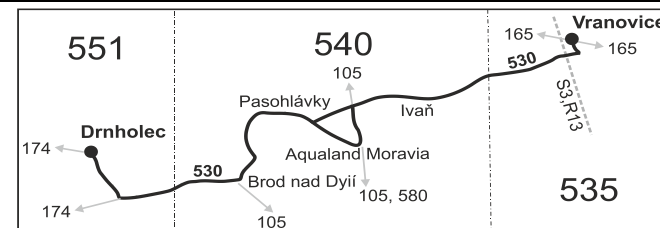

Linka 729530: Přepravu zajišťuje: BORS BUS s.r.o., Bratislavská 2284/26, 690 02 Břeclav (spoje 61, 81, 131 až 139)

PRACOVNÍ DNY																		SOBOTA + NEDĚLE					
Úsek	Zóna	Zastávka	1	3	19	21	5	7	9	81	11	23	13	25	15	27	17	61	131	133	135	137	139
			⌘	⌘	⌘	⌘	⌘	⌘	⌘	⌘	⌘	⌘	⌘	⌘	⌘	⌘	⌘	⌘	Ⓢ	Ⓢ	Ⓢ	Ⓢ	Ⓢ
			♿	♿	♿	♿	♿	♿	♿	♿	♿	♿	♿	♿	♿	♿	♿	♿	♿	♿	♿	♿	♿
	535	Vranovice, žel.st.	4:15	4:45	5:15	5:45	6:15	6:45	9:45	10:15	11:45	13:45	14:15	15:15	16:15	17:15	18:15	19:15	8:45	11:45	13:45	16:45	19:45
	540	Ivaň, hájenka Plaček (z)	4:20	4:50	5:20	5:50	6:20	6:50	9:50	10:20	11:50	13:50	14:20	15:20	16:20	17:20	18:20	19:20	8:50	11:50	13:50	16:50	19:50
	540	Ivaň	4:22	4:52	5:22	5:52	6:22	6:52	9:52	10:22	11:52	13:52	14:22	15:22	16:22	17:22	18:22	19:22	8:52	11:52	13:52	16:52	19:52
	540	Pasohlávky, rozc.Ivaň (z)		4:56		5:56		6:56	9:56		11:56	13:56	14:26	15:26	16:26	17:26		19:26	8:56	11:56	13:56	16:56	19:56
	540	Pasohlávky, u kostela		4:59		5:59		6:59	9:59		11:59	13:59	14:29	15:29	16:29	17:29		19:29	8:59	11:59	13:59	16:59	19:59
	551	Drnholec																19:41	9:11	12:11	14:11	17:11	20:11
		⇒ 174 Nový Pěrov																19:44	9:14		14:14	17:14	20:14

Vysvětlivky:

⇒ spoje navazující na linku 530

(z) zastávka celodenně na znamení

♿ spoj s bezbariérově přístupným vozidlem

⌘ jede v pracovních dnech

Ⓢ jede v sobotu

† jede v neděli a ve státem uznávané svátky

Vzhledem ke stavebnímu stavu zastávek nelze garantovat bezbariérový nástup do a výstup z vozidla na všech zastávkách.

P ze zastávky Drnholec pokračuje dále jako linka 174 do zast. Nový Pěrov

Šťastnou cestu s IDS JMK