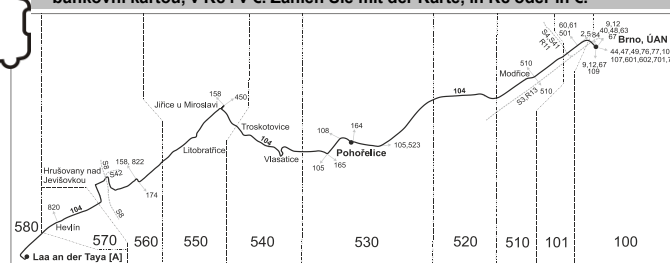

Vysvětlivky:

⇒ spoje navazující na linku 104 / Umsteigemöglichkeiten von der Linie 104

(z) zastávka celodenně na znamení / Bedarfshaltestelle

} spoj jede po jiné trase / fährt einen anderen Weg

Ⓞ spoj s bezbariérově přístupným vozidlem / Neiderflurwagen

Ⓞ jede v sobotu / fährt am Samstag

† jede v neděli a ve státem uznávané svátky / fährt am Sonntag und Tschechischen Feiertagen

10 nejede 24.12. a 31.12.

16 nejede 24.12., jede také 31.12.

17 jede také 31.12.

27 jede také 24.12., 31.12., 2.4., 28.9., 28.10. a 17.11., nejede 26.12., 2.1. a 3.4.

37 jede také 25.12. a 31.12.

N nelze vydat danou úsekovou jízdenku

§5 Pro jízdu mezi takto označenými zastávkami nelze vydat jízdní doklad IDS JMK.

Vzhledem ke stavebnímu stavu zastávek nelze garantovat bezbariérový nástup do a výstup z vozidla na všech zastávkách.

* spoje projíždí mezi zastávkami Modřice, Tyršova resp. Modřice, Brněnská a Pohořelice, průmyslová zóna východ přes tarifní zónu 520

Šťastnou cestu s IDS JMK
Gute Reise mit IDS JMK

Na celé trase spojů zajiřdějících na území Rakouska lze jízdné hradit
bankovní kartou, v Kč i v €. Zahlen Sie mit der Karte, in Kč oder in €.