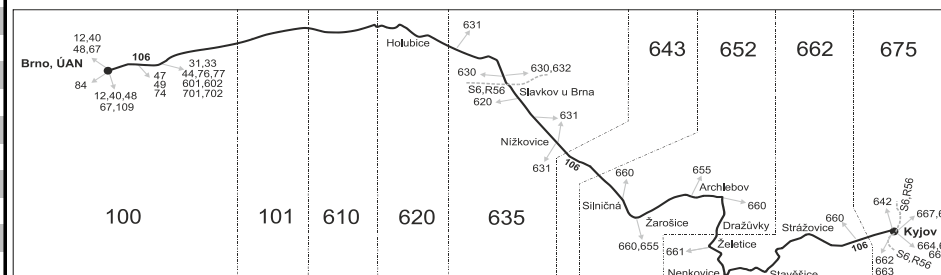

Šťastnou cestu s IDS JMK

Vysvětlivky:

⇒ spoje navazující na linku 106

(o) zastávka od 20 do 5 hodin na znamení

(z) zastávka celodenně na znamení

Ⓢ jede v sobotu

† jede v neděli a ve státem uznávané svátky

Vzhledem ke stavebnímu stavu zastávek nelze garantovat bezbariérový nástup do a výstup z vozidla na všech zastávkách.

* Spoje projíždějí mezi zastávkami Brno, Tržní a Holubice, nadezd přes tarifní zóny 101 a 610

N úsekovou jízdenku nelze vydat