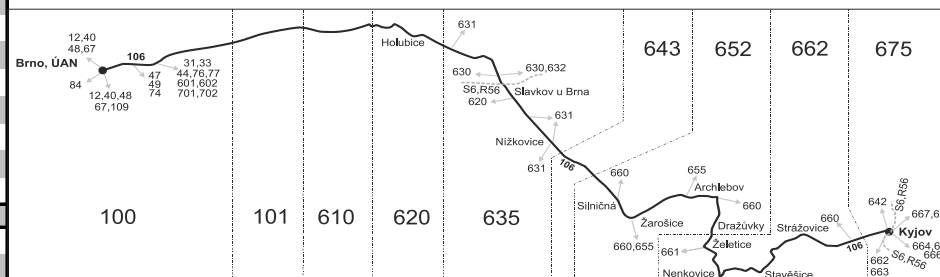

Šťastnou cestu s IDS JMK

Vysvětlivky:

- ⇒ spoje navazující na linku 106
- (z) zastávka celodenně na znamení
- (o) zastávka od 20 do 5 hodin na znamení
- Ⓢ jede v sobotu

- † jede v neděli a ve státem uznávané svátky
- Vzhledem ke stavebnímu stavu zastávek nelze garantovat bezbariérový nástup do a výstup z vozidla na všech zastávkách.
- Spoje projíždějí mezi zastávkami Brno, Tržní a Holubice, nadjezd přes tarifní zóny 101 a 610
- N úsekovou jízdenku nelze vydat