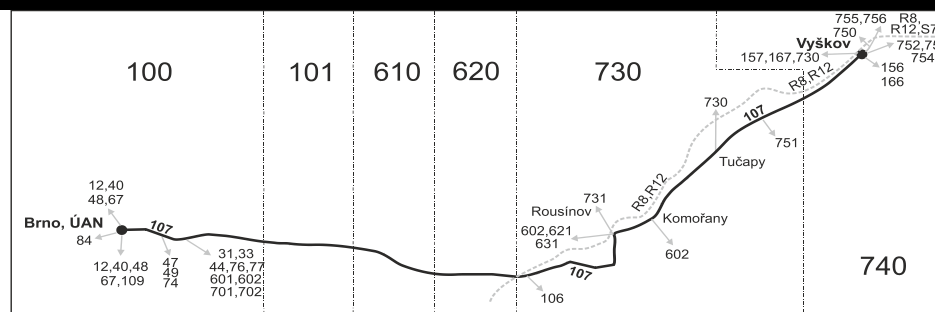

Vysvětlivky:

1. ⇒ spoje navazující na linku 107   × jede v pracovních dnech
   (z) zastávka celodenně na znamení
   (o) zastávka od 20 do 5 hodin na znamení   N úsekovou jízdenku nelze vydat

Šťastnou cestu s IDS JMK

* spoje projíždí mezi zastávkami Brno, Tržní a Rousínov, aut.st. přes tarifní zóny 101, 610, 620