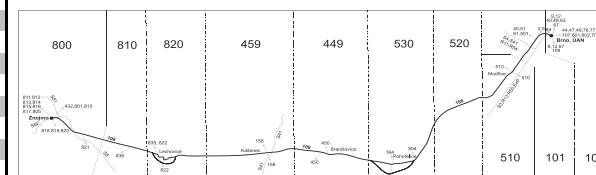

Vysvětlivky:

- ⇒ spoje navazující na linku 108
- (z) zastávka celodenně na znamení
- | spoj zastávkou projíždí
- ∩ spoj jede po jiné trase
- ⊕ spoj s bezbariérově přístupným vozidlem
- ⊕ jede v sobotu
- † jede v neděli a ve státem uznávané svátky
- 28 nejede 1.5., 8.5., 4.7. a 5.7.
- 40 jede od 26.6. do 11.9.