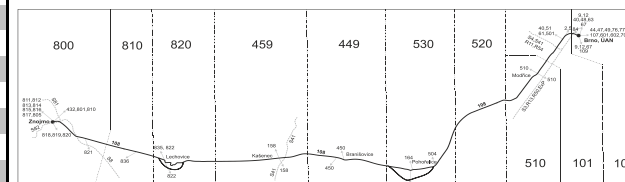

Číslo spoje:		302	304	306	310	312	316	320	322	326	328	402	382	334	
Úsek	Zóna	Zastávka	Ⓢ	Ⓢ	Ⓢ	Ⓢ	Ⓢ	†28	Ⓢ	†28	Ⓢ	Ⓢ†64	†28	Ⓢ	
N	800	Znojmo, aut.nádr.	4:12	6:12	7:42	9:12	11:12	13:12	14:52	15:12	16:52	17:12	17:52	18:52	19:12
	810	Práče, rozc.0.7	4:24	6:24	7:54	9:24	11:24	13:24		15:24		17:24			19:24
	820	Lechovice, ObÚ	4:26	6:26	7:56	9:26	11:26	13:26	}	15:26	}	17:26	}	}	19:26
		⇒ 822 Hrušovany n.Jev.													19:28
	820	Lechovice, zámek	4:28	6:28	7:58	9:28	11:28	13:28	}	15:28	}	17:28	}	}	19:28
	820	Oleksovice, rozc.1.7	4:31	6:31	8:01	9:31	11:31	13:31		15:31		17:31			19:31
	459	Mackovice, rozc.2.6 (z)	4:34	6:34	8:04	9:34	11:34	13:34		15:34		17:34			19:34
	459	Miroslav, Kašenec, na státní	4:37	6:37	8:07	9:37	11:37	13:37		15:37		17:37			19:37
	459	Miroslav, rozc.4.0	4:40	6:40	8:10	9:40	11:40	13:40	}	15:40	}	17:40	}	}	19:40
		⇒ 158 Hrušovany n.Jev.		6:40		9:40	11:40	13:40		15:40		17:40			
	449	Trnové Pole, rozc.1.2 (z)	4:45	6:45	8:15	9:45	11:45	13:45		15:45		17:45			19:45
	449	Branišovice, st.silnice	4:47	6:47	8:17	9:47	11:47	13:47		15:47		17:47			19:47
		⇒ 450 Jiřice u Miroslavi				9:49		13:49				17:49			
	⇒ 450 Miroslav		6:49		10:10		14:10								
Nelze vydat	530	Pohořelice, obch.akademie	4:53	6:53	8:23	9:53	11:53	13:53	}	15:53	}	17:53	}	}	19:53
	530	Pohořelice, nám.	4:55	6:55	8:25	9:55	11:55	13:55	}	15:55	}	17:55	}	}	19:55
	530	Pohořelice, Brněnská	4:57	6:57	8:27	9:57	11:57	13:57	}	15:57	}	17:57	}	}	19:57
	530	* Pohořelice, průmyslová zóna východ (z)	4:58	6:58	8:28	9:58	11:58	13:58	}	15:58	}	17:58	}	}	19:58
	510	* Modřice, Brněnská	5:12	7:12	8:42	10:12	12:12	14:12	}	16:12	}	18:12	}	}	20:12
101	Brno, Ústřední hřbitov	5:18	7:18	8:48	10:18	12:18	14:18	}	16:18	}	18:18	}	}	20:18	
100	Brno, Strážní (z)	5:21	7:21	8:51	10:21	12:21	14:21	}	16:21	}	18:21	}	}	20:21	
100	Brno, ÚAN Zvonařka	5:25	7:25	8:55	10:25	12:25	14:25	15:44	16:25	17:44	18:25	18:44	19:44	20:25	

Vysvětlivky:

- ⇒ spoje navazující na linku 108
- (z) zastávka celodenně na znamení
- | spoj zastávkou projíždí
- } spoj jede po jiné trase
- ♿ spoj s bezbariérově přístupným vozidlem
- Ⓢ jede v sobotu
- † jede v neděli a ve státem uznávané svátky

†28 nejede 1.5., 8.5., 4.7. a 5.7.

†64 jede od 12.4. do 28.9.

Vzhledem ke stavebnímu stavu zastávek nelze garantovat bezbariérový nástup do a výstup z vozidla na všech zastávkách.

* spoje projíždí mezi zastávkami Modřice, Tyršova resp. Modřice, Brněnská a Pohořelice, průmyslová zóna východ přes tarifní zónu 520

♿ Spoj s možností přepravy jízdních kol. Počet přepravovaných kol je kapacitně omezen na 20 ks.

N úsekovou jízdenku nelze vydat

Šťastnou cestu s IDS JMK