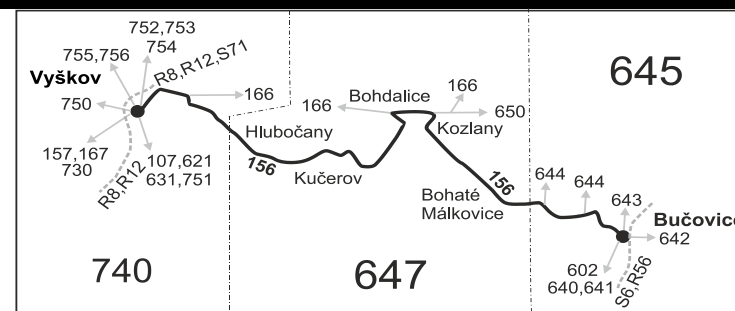

Vysvětlivky:

- ⇒ spoje navazující na linku 156
- (z) zastávka celodenně na znamení
- ⌘ spoj jede po jiné trase
- ♿ spoj s bezbariérově přístupným vozidlem
- ⌘ jede v pracovních dnech
- Ⓢ jede v sobotu
- Ⓢ+ jede v neděli a ve státem uznávané svátky
- P Z Bohdalic pokračuje jako linka 166 do Brankovic

Šťastnou cestu s IDS JMK

Vzhledem ke stavebnímu stavu zastávek nelze garantovat bezbariérový nástup do a výstup z vozidla na všech zastávkách.