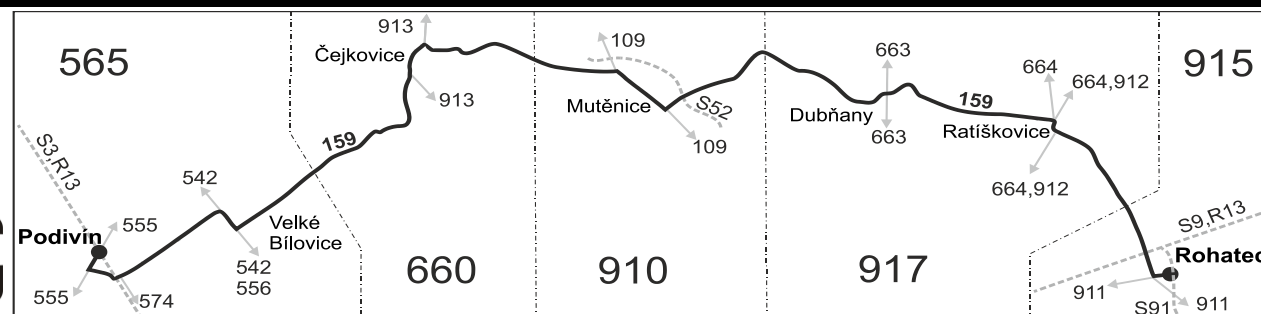

Vysvětlivky:

⇒ spoje navazující na linku 159

(z) zastávka celodenně na znamení

} spoj jede po jiné trase

✕ jede v pracovních dnech

56 nejede od 1.7. do 31.8.

Vzhledem ke stavebnímu stavu zastávek nelze garantovat bezbariérový nástup do a výstup z vozidla na všech zastávkách.

Šťastnou cestu s IDS JMK