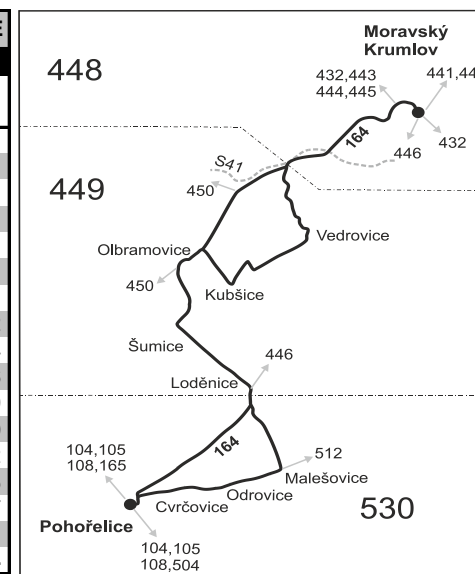

PRACOVNÍ DNY																								SOBOTA + NEDĚLE										
Úsek	Zóna	Zastávka	202	52	104	4	102	54	6	10	108	56	68	16	110	162	58	20	112	60	114	62	64	116	66	182	184	186						
			☼	☼	☼	☼	☼	☼	☼	☼	☼	☼	☼	☼	☼	☼	☼	☼	☼	☼	☼	☼	☼	☼	☼	Ⓜ	Ⓜ	Ⓜ						
	448	Moravský Krumlov, aut.nádr.			4:35	4:56	5:26				6:31			7:26	9:01	10:54	12:54			14:01	14:34	15:04	15:34	16:34	17:41	18:41				6:01	14:01	18:01		
	448	Moravský Krumlov, nám.																																
	448	Moravský Krumlov, u parku																																
	448	Moravský Krumlov, poliklinika																																
	448	Moravský Krumlov, Břízová																																
	448	Moravský Krumlov, Jatky																																
	448	Moravský Krumlov, provozovna ČAS (z)																																
	448	Moravský Krumlov, Kavalírka			4:36	4:57	5:27					6:32																					22:12	
	448	Moravský Krumlov, Durdice			4:38	4:59	5:29					6:34																					22:14	
	448	Moravský Krumlov, Rakšice, rest.			4:40	5:01	5:31					6:36																					22:16	
	448	Moravský Krumlov, Rakšice, Silo			4:43	5:04	5:34					6:39																					22:19	
	448	Moravský Krumlov, Rakšice, žel.st.			4:44	5:05	5:35					6:40																					22:20	
	448	Moravský Krumlov, Rakšice, lesovna (z)			4:46		5:37					6:42																					22:22	
	449	Vedrovice, ObÚ			4:49		5:40					6:45																					22:25	
	449	Vedrovice, u lípy			4:51		5:42					6:47																					22:27	
	449	Kubšice, křiž.	3:50	4:20	4:55		5:46	6:36	6:51			6:47	7:42	9:17	11:17	13:17																22:27		
	449	Olbramovice, prodejna	přij.	3:53	4:23	4:58	5:11	5:49	6:39	6:54		7:49	9:24	11:24	13:24																	22:31		
		⇒ 450 Jiřice u Miroslavi						5:52	6:54			9:36	11:36	13:36																			19:09	
		⇒ 450 Miroslav						5:55	7:06					13:28																				
	449	Olbramovice, prodejna	odj.	3:53	4:23	4:58	5:11	5:49	6:39	6:54		7:49	9:24	11:24	13:24																		22:34	
	449	Olbramovice, rest.		3:55	4:25	5:00	5:13	5:51	6:41	6:56		7:51	9:26	11:26	13:26																		22:36	
	449	Šumice, škola		3:59	4:30	5:05	5:55	6:46	7:01			7:56	9:31	11:31	13:31																		22:41	
	449	Loděnice, křiž.Šumická		4:01	4:32	5:07	5:57	6:48	7:03			7:58	9:33	11:33	13:33																		22:43	
	449	Loděnice, ObÚ		4:02	4:33	5:08	5:58	6:49	7:04			7:59	9:34	11:34	13:34	14:13																	22:44	
		⇒ 446 Jezeřany-Maršovice			4:40	5:20			7:00	507:10																							22:55	
	449	Loděnice, škola		4:03	4:34	5:09	5:59	6:50	7:05			7:25	8:00	9:35	11:35	13:35	14:14																22:45	
	530	Malešovice, ObÚ		4:08	4:39	5:14	6:04	6:55				7:30	8:05	9:40	11:40	13:40																	20:30	
	530	Odřovice, bytovky		4:11	4:42	5:17	6:07	6:58				7:33	8:08	9:43	11:43	13:43																	20:33	
	530	Odřovice		4:12	4:43	5:18	6:08	6:59				7:34	8:09	9:44	11:44	13:44																	20:34	
	530	Cvrčovice		4:15	4:46	5:21	6:11	7:02				7:37	8:12	9:47	11:47	13:47																	20:37	
	530	Cvrčovice, učiliště		4:16	4:47	5:22	6:12	7:03				7:38	8:13	9:48	11:48	13:48																	20:38	
	530	Pohořelice, Tyršova		4:18	4:49	5:24	6:14	7:05				7:40	8:15	9:50	11:50	13:50																	20:40	

Vysvětlivky:
⇒ spoje navazující na linku 164
(z) zastávka celodenně na znamení
} spoj jede po jiné trase
☼ spoj s bezbariérově přístupným vozidlem
☼ jede v pracovních dnech
Ⓜ jede v sobotu
† jede v neděli a ve státem uznávané svátky
50 nejede od 1.7. do 31.8., 27.10. a 29.10.
Vzhledem ke stavebnímu stavu zastávek nelze garantovat bezbariérový nástup do a výstup z vozidla na všech zastávkách.