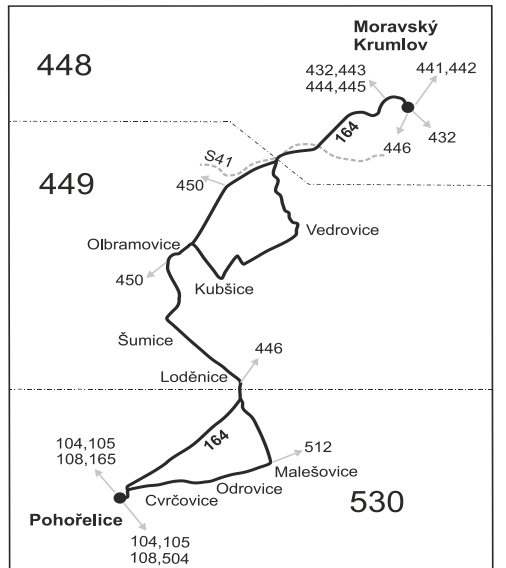

PRACOVNÍ DNY																				SOBOTA + NEDĚLE				
Úsek	Číslo spoje:	1	3	51	53	105	101	55	65	11	103	109	15	161	111	57	59	113	61	115	63	117	201	181	183	185
Zóna	Zastávka	♂	♂	♂	♂	♂	♂	♂	♂	♂	♂	♂A	♂	♂	♂	♂	♂	♂	♂	♂	♂	♂	♂	Ⓜ†	Ⓜ†	Ⓜ†
530	Pohořelice, průmyslová zóna jih (z)					5:47							14:04										22:32			
530	Pohořelice, MěÚ					5:48							14:05										22:33			
530	Pohořelice, nám. příj.					5:50							14:07										22:35			
530	Pohořelice, nám. odj.			5:25		5:50	6:39	7:25	10:00	12:00		13:39	14:09		14:39	15:39	16:10	16:39	17:39	18:44	20:05	22:35	23:15	7:00	15:00	19:00
530	Pohořelice, Tyršova			5:26		5:51	6:40	7:26	10:01	12:01		13:40	14:10		14:40	15:40	16:11	16:40	17:40	18:45	20:06	22:36	23:16	7:01	15:01	19:01
530	Cvrčovice, učiliště			5:28		5:53	6:42	7:28	10:03	12:03		13:42	14:12		14:42	15:42	16:13	16:42	17:42	18:47	20:08	22:38	23:18	7:03	15:03	19:03
530	Cvrčovice			5:29		5:54	6:43	7:29	10:04	12:04		13:43	14:13		14:43	15:43	16:14	16:43	17:43	18:48	20:09	22:39	23:19	7:04	15:04	19:04
530	Odrovice			5:32		5:57	6:46	7:32	10:07	12:07		13:46	14:16		14:46	15:46	16:17	16:46	17:46	18:50	20:12	22:42	23:22	7:07	15:07	19:07
530	Odrovice, bytovky			5:33		5:58	6:47	7:33	10:08	12:08		13:47	14:17		14:47	15:47	16:18	16:47	17:47	18:51	20:13	22:43	23:23	7:08	15:08	19:08
530	Malešovice, ObÚ			5:36		6:01	6:50	7:36	10:11	12:11		13:50	14:20		14:50	15:50	16:21	16:50	17:50	18:54	20:16	22:46	23:26	7:11	15:11	19:11
	⇒ 512 D. Kounice, Modřice												14:40													
449	Loděnice, škola			5:41		6:06	6:55	7:41	10:16	12:16	13:05	13:55	14:25		14:55	15:55	16:26	16:55	17:55	18:59	20:21	22:51	23:31	7:16	15:16	19:16
	⇒ 446 Jezeřany-Maršovice											13:57														
449	Loděnice, ObÚ			5:42	5:57	6:07	6:56	7:42	10:17	12:17	13:06		14:26		14:56	15:56	16:27	16:56	17:56	19:00	20:22	22:52	23:32	7:17	15:17	19:17
	⇒ 446 Jezeřany-Maršovice					7:00	7:00	7:00	10:25	12:25					16:00	16:00	16:00	16:00	17:00	18:00	19:00	22:55				
449	Loděnice, křiž.Šumická			5:43	5:58	6:08	6:57	7:43	10:18	12:18	13:07		14:27		14:57	15:57	16:28	16:57	17:57		20:23	22:53	23:33	7:18	15:18	19:18
449	Šumice, škola			5:45	6:00	6:10	6:59	7:45	10:20	12:20	13:09		14:29		14:59	15:59	16:30	16:59	17:59		20:25	22:55	23:35	7:20	15:20	19:20
449	Olbramovice, rest.	4:20	5:20	5:50	6:05	6:15	7:04	7:50	10:25	12:25	13:14		14:34	14:34	15:04	16:04	16:35	17:04	18:04		20:30	23:00	23:40	7:25	15:25	19:25
	⇒ 450 Jiřice u Miroslavi			5:54						12:38	13:38			15:11	16:11		17:11									
449	Olbramovice, prodejna	4:22	5:22	5:52	6:07	6:17	7:06	7:52	10:27	12:27	13:16		14:36	14:36	15:06	16:06	16:37	17:06	18:06		20:32	23:02	23:42	7:27	15:27	19:27
	⇒ 450 Miroslav			5:55		7:06	7:06	7:06	10:28	12:28	13:28				16:08	16:08	16:08	16:08	17:08	18:08						
449	Kubšice, křiž.	4:25	5:25	5:55	6:10	6:20	7:09	7:55	10:30	12:30	13:19			14:39	15:09	16:09	16:40	17:09	18:09		20:35	23:05	23:45	7:30	15:30	19:30
449	Vedrovice, u lípy	4:29	5:29	5:59		6:24	7:13	7:59	10:34	12:34	13:23			14:43	15:13	16:13	16:43	17:13	18:13		20:39	23:09	23:49	7:34	15:34	19:34
449	Vedrovice, ObÚ	4:31	5:31	6:01		6:26	7:15	8:01	10:36	12:36	13:25			14:45	15:15	16:15	16:45	17:15	18:15		20:41	23:11	23:51	7:36	15:36	19:36
448	Moravský Krumlov, Rakšice, lesovna (z)	4:34	5:34	6:04		6:29	7:18	8:04	10:39	12:39	13:28			14:48	15:18	16:18	16:48	17:18	18:18		20:44	23:14		7:39	15:39	19:39
448	Moravský Krumlov, Rakšice, žel.st.	4:36	5:36	6:06		6:31	7:20	8:06	10:41	12:41	13:30			14:42	14:50	15:20	16:20	17:20	18:20		20:46	23:16		7:41	15:41	19:41
	⇒ S41 Brno	4:42	5:40	6:11		6:38	7:42	8:12						15:30	16:30		17:30	18:30								
448	Moravský Krumlov, Rakšice, Silo	4:37	5:37	6:07		6:32	7:21	8:07	10:42	12:42	13:31			14:43	14:51	15:21	16:21	17:21	18:21		20:47	23:17		7:42	15:42	19:42
448	Moravský Krumlov, Rakšice, rest.	4:40	5:40	6:10		6:35	7:24	8:10	10:45	12:45	13:34			14:46	14:54	15:24	16:24	17:24	18:24		20:50	23:20		7:45	15:45	19:45

Vysvětlivky:

- ⇒ spoje navazující na linku 164
- (z) zastávka celodenně na znamení
- }
- ♂ spoj jede po jiné trase