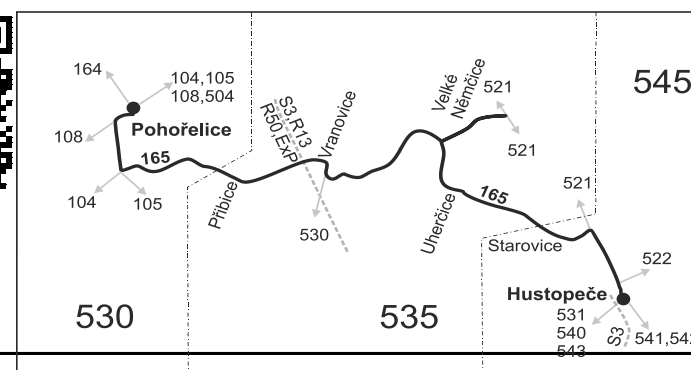

Vysvětlivky:

- ⇒ spoje navazující na linku 165
- (z) zastávka celodenně na znamení
- }
- ⚡ spoj jede po jiné trase
- ♿ spoj s bezbariérově přístupným vozidlem
- ⚡ jede v pracovních dnech
- Ⓢ jede v sobotu
- † jede v neděli a ve státem uznávané svátky
- 50 nejede od 1.7. do 31.8., 27.10. a 29.10.

Šťastnou cestu s IDS JMK

Vzhledem ke stavebnímu stavu zastávek nelze garantovat bezbariérový nástup do a výstup z vozidla na všech zastávkách.