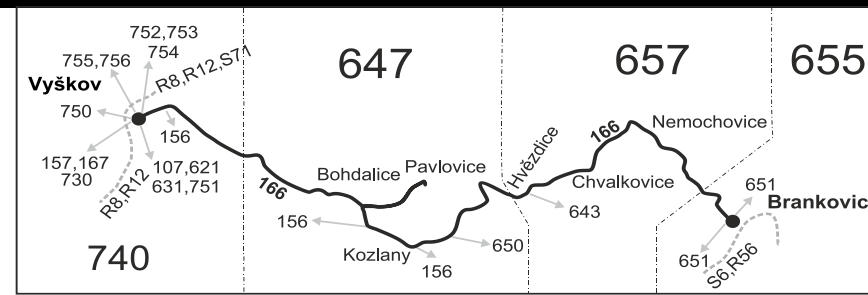

☎ odjezd na zavolání a to nejméně 60 minut před odjezdem na 5 4317 4317 volba 1.
Vzhledem ke stavebnímu stavu zastávek nelze garantovat bezbariérový nástup do a výstup z vozidla na všech zastávkách.