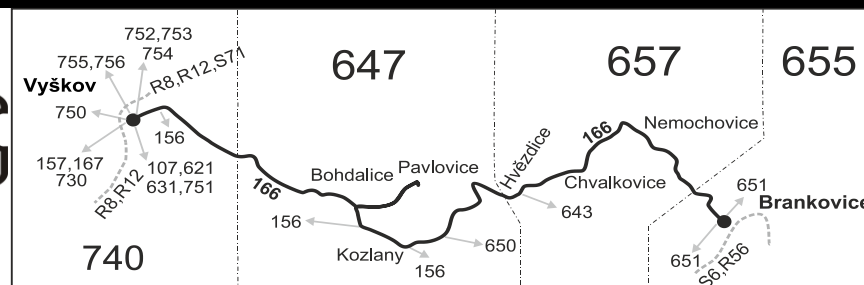

Vysvětlivky:

- ⇒ spoje navazující na linku 166
- ↳ přestup na navazující spoj
- (z) zastávka celodenně na znamení
- } spoj jede po jiné trase
- ♿ spoj s bezbariérově přístupným vozidlem
- ⌘ jede v pracovních dnech
- Ⓞ jede v sobotu
- † jede v neděli a ve státem uznávané svátky

Šťastnou cestu s IDS JMK

Vzhledem ke stavebnímu stavu zastávek nelze garantovat bezbariérový nástup do a výstup z vozidla na všech zastávkách.

☎ odjezd na zavolání a to nejméně 60 minut před odjezdem na 5 4317 4317 volba 1.

A pokračuje jako linka 156 do zastávky Vyškov, aut.nádr.