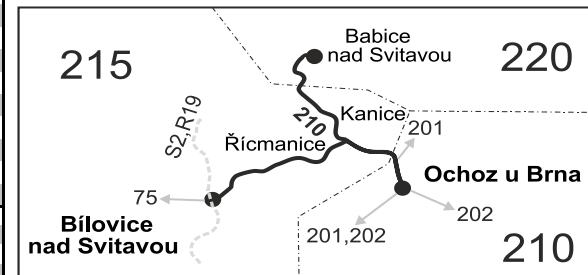

SOBOTA + NEDĚLE										
Číslo spoje:		102	104	106	108	110	112	114	116	118	120	
Úsek	Zóna	Zastávka	⊕ ♣	⊕ ♣	⊕ ♣	⊕ ♣	⊕ ♣	⊕ ♣	⊕ ♣	⊕ ♣	⊕ ♣	
		220 Babice nad Svitavou, hor.zast.	4:22	6:18	8:18	10:18	12:18	14:18	16:18	18:18	20:18	21:48
		220 Babice nad Svitavou, dol.zast.	4:24	6:20	8:20	10:20	12:20	14:20	16:20	18:20	20:20	21:50
		215 Kanice, škola	4:28	6:24	8:24	10:24	12:24	14:24	16:24	18:24	20:24	21:54
		215 Kanice	4:30	6:26	8:26	10:26	12:26	14:26	16:26	18:26	20:26	21:56
		215 Kanice, koupaliště (z)	4:31	6:27	8:27	10:27	12:27	14:27	16:27	18:27	20:27	21:57
		215 Řícmanice, u lomu (z)	4:32	6:28	8:28	10:28	12:28	14:28	16:28	18:28	20:28	21:58
		215 Řícmanice	4:35	6:31	8:31	10:31	12:31	14:31	16:31	18:31	20:31	22:01
		215 Řícmanice, Na Štukách	4:36	6:32	8:32	10:32	12:32	14:32	16:32	18:32	20:32	22:02
		215 Řícmanice, u skály	4:37	6:33	8:33	10:33	12:33	14:33	16:33	18:33	20:33	22:03
		215 Bílovice nad Svit., UP závody (z)	4:38	6:34	8:34	10:34	12:34	14:34	16:34	18:34	20:34	22:04
		215 Bílovice nad Svitavou, u kapličky	4:39	6:35	8:35	10:35	12:35	14:35	16:35	18:35	20:35	22:05
		215 Bílovice nad Svitavou, žel.st.	4:41	6:37	8:37	10:37	12:37	14:37	16:37	18:37	20:37	22:07
		⇒ 75 Brno	6:46	8:46	10:46	12:46	14:46	16:46	18:46	20:46	22:16	
		⇒ S2 Brno (-Křenovice)	4:47	6:49	8:49	10:49	12:49	14:49	16:49	18:49	20:50	
		⇒ S2 Březová n.Svit.	4:42	6:42	8:42	10:42	12:42	14:42	16:42	18:42	20:42	22:12

Vysvětlivky:

- ⇒ spoje navazující na linku 210
- (z) zastávka celodenně na znamení
- ∩ spoj jede po jiné trase
- ♣ spoj s bezbariérově přístupným vozidlem
- B pokračuje jako linka 210 do zastávky Babice nad Svitavou, horní zastávka
- Vzhledem ke stavebnímu stavu zastávek nelze garantovat bezbariérový nástup do a výstup z vozidla na všech zastávkách.
- ⊕ pokračuje jako linka 210 do Ochozi u Brna
- ⊕ jede v pracovních dnech
- ⊕ jede v sobotu
- ⊕ jede v neděli a ve státem uznávané svátky

Šťastnou cestu s IDS JMK