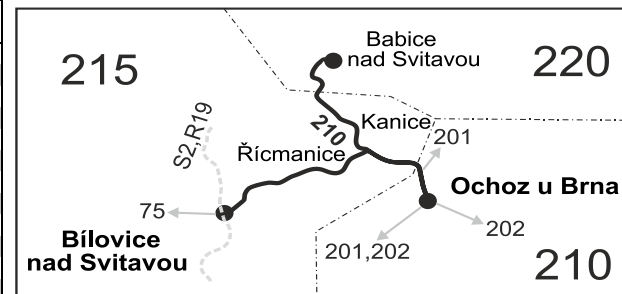

SOBOTA + NEDELE

Úsek	Zóna	Zastávka	Číslo spoje:										
			101	103	105	107	109	111	113	115	117	119	
	215	Bílovice nad Svitavou, žel.st.	5:24	7:14	9:14	11:14	13:14	15:14	17:14	19:14	21:14	23:19	
	215	Bílovice nad Svitavou, u kapličky	5:26	7:16	9:16	11:16	13:16	15:16	17:16	19:16	21:16	23:21	
	215	Bílovice nad Svit., UP závody (z)	5:27	7:17	9:17	11:17	13:17	15:17	17:17	19:17	21:17	23:22	
	215	Řícmanice, u skály	5:28	7:18	9:18	11:18	13:18	15:18	17:18	19:18	21:18	23:23	
	215	Řícmanice, Na Štukách	5:29	7:19	9:19	11:19	13:19	15:19	17:19	19:19	21:19	23:24	
	215	Řícmanice	5:30	7:20	9:20	11:20	13:20	15:20	17:20	19:20	21:20	23:25	
	215	Řícmanice, u lomu (z)	5:31	7:21	9:21	11:21	13:21	15:21	17:21	19:21	21:21	23:26	
	215	Kanice, koupaliště (z)	5:33	7:23	9:23	11:23	13:23	15:23	17:23	19:23	21:23	23:28	
	215	Kanice	5:34	7:24	9:24	11:24	13:24	15:24	17:24	19:24	21:24	23:29	
	215	Kanice, škola	5:35	7:25	9:25	11:25	13:25	15:25	17:25	19:25	21:25	23:30	
	220	Babice nad Svitavou, dol.zast.	5:39	7:29	9:29	11:29	13:29	15:29	17:29	19:29	21:29	23:34	
	220	Babice nad Svitavou, hor.zast.	5:41	7:31	9:31	11:31	13:31	15:31	17:31	19:31	21:31	23:36	

Vysvětlivky:

⇒ spoje navazující na linku 210

(z) zastávka celodenně na znamení

/ spoj jede po jiné trase

♿ spoj s bezbariérovým přístupným vozidlem

Vzhledem ke stavebnímu stavu zastávek nelze garantovat bezbariérový nástup do a výstup z vozidla na všech zastávkách.

* jede v pracovních dnech

⊕ jede v sobotu

† jede v neděli a ve státem uznávané svátky

H pokračuje jako linka 202 do zastávky Hostěnice, Obecní úřad

Šťastnou cestu s IDS JMK