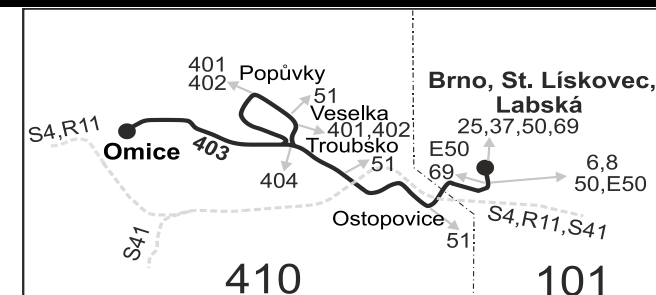

Vysvětlivky:

- ⇒ spoje navazující na linku 403
- (z) zastávka celodenně na znamení
- }
- Ⓢ spoj s bezbariérově přístupným vozidlem
- Ⓢ jede v sobotu
- † jede v neděli a ve státem uznávané svátky

Šťastnou cestu s IDS JMK

Vzhledem ke stavebnímu stavu zastávek nelze garantovat bezbariérový nástup do a výstup z vozidla na všech zastávkách.

V spoj vyčká v zastávce Brno, Osová příjezdu linky N91 a v zastávce Brno, Čermákova příjezdu linky N96 od nočního spojení u hlavního nádraží