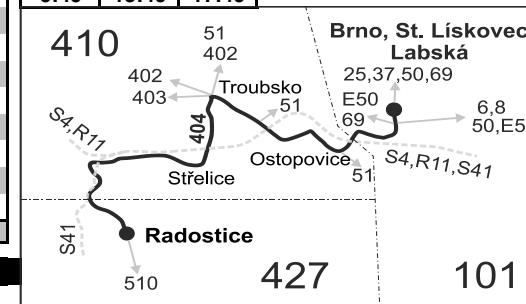

SOBOTA + NEDĚLE		
119	127	135
⊕ ♣	⊕ ♣	⊕ ♣
9:26	13:26	17:26
9:27	13:27	17:27
9:30	13:30	17:30
9:32	13:32	17:32
9:32	13:32	17:32
9:33	13:33	17:33
9:33	13:33	17:33
9:34	13:34	17:34
9:35	13:35	17:35
9:36	13:36	17:36
9:37	13:37	17:37
9:37	13:37	17:37
9:38	13:38	17:38
9:39	13:39	17:39
9:40	13:40	17:40
9:42	13:42	17:42
9:43	13:43	17:43
9:44	13:44	17:44
9:46	13:46	17:46
9:47	13:47	17:47
9:49	13:49	17:49

Vysvětlivky:

- ⇒ spoje navazující na linku 404
- (z) zastávka celodenně na znamení
- ♣ spoj s bezbariérově přístupným vozidlem
- ⌘ jede v pracovních dnech
- ⊕ jede v sobotu
- ⊕ jede v neděli a ve státem uznávané svátky
- ♠ Vzhledem ke stavebnímu stavu zastávek nelze garantovat bezbariérový nástup do a výstup z vozidla na všech zastávkách.
- ♠ odjezd ze zastávky u školky (autobus přijíždí od Veselky)
- P ze zastávky Radostice, sokolovna pokračuje jako linka 510 do Modřic

Šťastnou cestu s IDS JMK