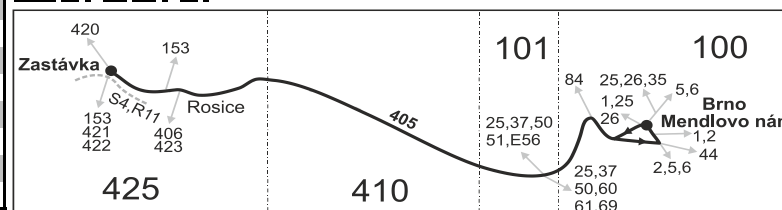

405

Zastávka - Rosice - Brno (III. část)

Integrovaný dopravní systém Jihomoravského kraje

Informace a podněty: 5 4317 4317, www.idsjmk.cz

Platí od 12.4.2021

Linka 729405: Přepravu zajišťuje: ADOSA a.s., Zastávecká 1030, 665 01 Rosice

SOBOTA + NEDELE

Číslo spoje:		202	254	206	258	210	262	214	266	218
Úsek	Zóna Zastávka	Ⓢ†17	Ⓢ†17	Ⓢ†17	Ⓢ†17	Ⓢ†17	Ⓢ†17	Ⓢ†16	Ⓢ†16	Ⓢ†10
	425 Zastávka, žel.st.	4:44	6:44	8:44	10:44	12:44	14:44	16:44	18:44	20:44
	425 Zastávka, Dům zdraví	4:45	6:45	8:45	10:45	12:45	14:45	16:45	18:45	20:45
	425 Rosice, ADOSA (z)	4:47	6:47	8:47	10:47	12:47	14:47	16:47	18:47	20:47
	425 Rosice, Kamínky	4:49	6:49	8:49	10:49	12:49	14:49	16:49	18:49	20:49
	425 Rosice, Trávníky	4:51	6:51	8:51	10:51	12:51	14:51	16:51	18:51	20:51
	425 Rosice, Brněnská	4:53	6:53	8:53	10:53	12:53	14:53	16:53	18:53	20:53
	425 * Rosice, STK (z)	4:54	6:54	8:54	10:54	12:54	14:54	16:54	18:54	20:54
	425 * Tetčice, žel.st.	}	}	}	}	}	}	}	}	}
Nelze vydat	101 * Brno, Nemocnice Bohunice	5:07	7:07	9:07	11:07	13:07	15:07	17:07	19:07	21:07
	100 Brno, Riviéra (z)	5:10	7:10	9:10	11:10	13:10	15:10	17:10	19:10	21:10
	100 Brno, Poříčí	5:13	7:13	9:13	11:13	13:13	15:13	17:13	19:13	21:13
	100 Brno, Mendlovo náměstí	5:17	7:17	9:17	11:17	13:17	15:17	17:17	19:17	21:17
	100 Brno, Hlavní nádraží									

Vysvětlivky:

- (z) zastávka celodenně na znamení
  - }
  - Ⓢ spoj jede po jiné trase
  - ♿ spoj s bezbariérově přístupným vozidlem
  - Ⓢ jede v sobotu
  - † jede v neděli a ve státem uznávané svátky
  - **10** nejede 24.12. a 31.12.
  - **16** nejede 24.12., jede také 31.12.
  - **17** jede také 31.12.
  - **43** nejede od 13.12. do 1.1., 2.4., 4.4., 1.5., 8.5., 4.7. a 5.7.
  - **49** nejede od 13.12. do 3.1.
  - Spoje projíždí mezi zastávkami Rosice, STK nebo Tetčice, žel. st. a Brno, Nemocnice Bohunice přes tarifní zónu 410.
2. Vzhledem ke stavebnímu stavu zastávek nelze garantovat bezbariérový nástup do a výstup z vozidla na všech zastávkách.