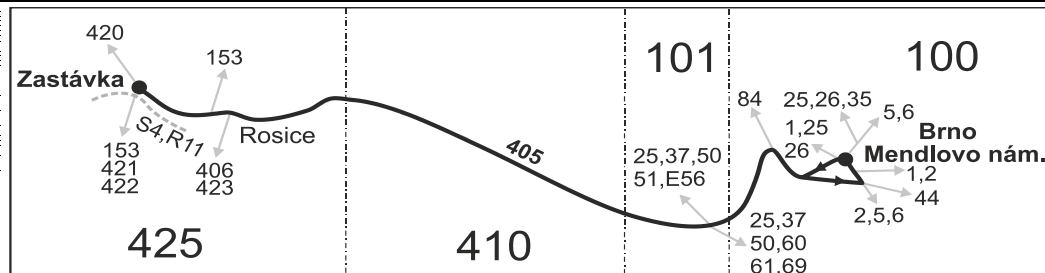

Vysvětlivky:

- (z) zastávka celodenně na znamení
- } spoj jede po jiné trase
- ♿ spoj s bezbariérově přístupným vozidlem
- ⌘ jede v pracovních dnech
- ① jede v pondělí
- ② jede v úterý
- ③ jede ve středu
- ④ jede ve čtvrtek

36 nejede od 13.12. do 31.12., 1.4., 5.4., 5.7., 6.7., 27.9., 28.9., 27.10., 28.10., 16.11. a 17.11.

56 nejede od 23.12. do 31.12. a od 1.7. do 31.8.

57 jede od 23.12. do 30.12. a od 1.7. do 31.8.

* Spoje projíždí mezi zastávkami Rosice, STK nebo Tetčice, žel. st. a Brno, Nemocnice Bohunice přes tarifní zónu 410.

Vzhledem ke stavebnímu stavu zastávek nelze garantovat bezbariérový nástup do a výstup z vozidla na všech zastávkách.