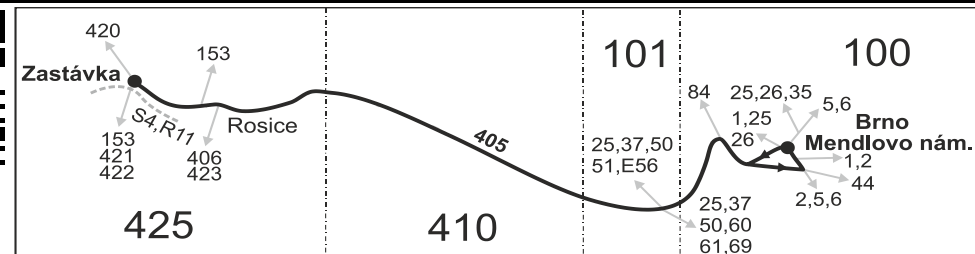

Vysvětlivky:

⇒ spoje navazující na linku 405

(z) zastávka celodenně na znamení

♣ spoj jede po jiné trase

♣ spoj s bezbariérově přístupným vozidlem

× jede v pracovních dnech

42 nejede od 13.12. do 31.12.

56 nejede od 23.12. do 31.12. a od 1.7. do 31.8.

57 jede od 23.12. do 30.12. a od 1.7. do 31.8.

58 nejede od 23.12. do 31.12., 29.1., 1.4., od 1.7. do 31.8., 27.10. a 29.10.

* Spoj projíždí mezi zastávkami Brno, Nemocnice Bohunice a Rosice, STK nebo Tetčice, žel.st. přes tarifní zónu 410.

N úsekovou jízdenku nelze vydat

Vzhledem ke stavebnímu stavu zastávek nelze garantovat bezbariérový nástup do a výstup z vozidla na všech zastávkách.