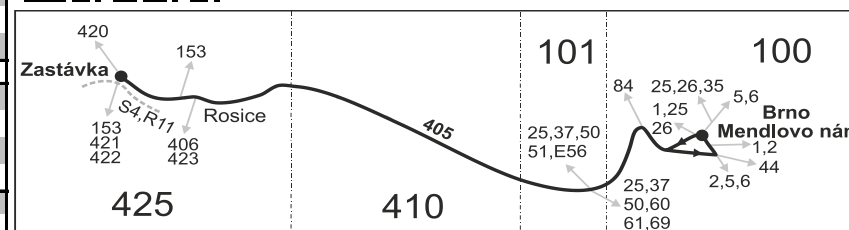

SOBOTA + NEDELE

Číslo spoje:		201	253	205	257	209	261	213	265	217	
Úsek	Zóna	Zastávka	Ⓢ†17	Ⓢ†17	Ⓢ†17	Ⓢ†17	Ⓢ†17	Ⓢ†16	Ⓢ†16	Ⓢ†10	
N	100	Brno, Hlavní nádraží	♣		♣		♣		♣	♣	
	100	Brno, Mendlovo náměstí	6:40	8:40	10:40	12:40	14:40	16:40	18:40	20:40	22:40
	100	Brno, Riviéra (z)	6:44	8:44	10:44	12:44	14:44	16:44	18:44	20:44	22:44
	101	* Brno, Nemocnice Bohunice	6:49	8:49	10:49	12:49	14:49	16:49	18:49	20:49	22:49
	425	* Tetčice, žel.st.	∩	∩	∩	∩	∩	∩	∩	∩	∩
	425	* Rosice, STK (z)	7:01	9:01	11:01	13:01	15:01	17:01	19:01	21:01	23:01
	425	Rosice, Brněnská	7:02	9:02	11:02	13:02	15:02	17:02	19:02	21:02	23:02
	425	Rosice, Trávníky	7:03	9:03	11:03	13:03	15:03	17:03	19:03	21:03	23:03
		⇒ 423 Mohelno	7:10		11:10		15:10		19:10	21:10	
	425	Rosice, Kamínky	7:04	9:04	11:04	13:04	15:04	17:04	19:04	21:04	23:04
425	Rosice, ADOSA (z)	7:06	9:06	11:06	13:06	15:06	17:06	19:06	21:06	23:06	
425	Zastávka, Dům zdraví	7:08	9:08	11:08	13:08	15:08	17:08	19:08	21:08	23:08	
425	Zastávka, žel.st.	7:09	9:09	11:09	13:09	15:09	17:09	19:09	21:09	23:09	
	⇒ 420 Velká Bíteš					15:18		19:18			
	⇒ 421 Lukovany	7:19	9:19	11:19	13:19	15:19	17:19	19:19		23:19	