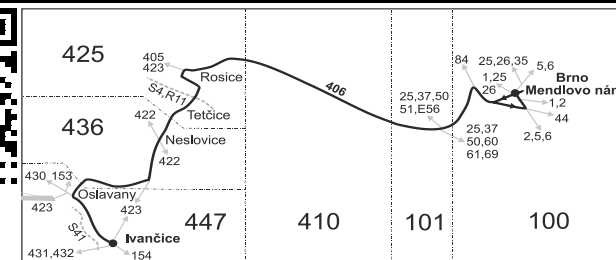

Vysvětlivky:

⇒ spoje navazující na linku 406

(z) zastávka celodenně na znamení

♿ spoj s bezbariérově přístupným vozidlem

↔ jede v pracovních dnech

56 nejezdí od 23.12. do 31.12. a od 1.7. do 31.8.

57 jede od 23.12. do 30.12. a od 1.7. do 31.8.

* Spoje projíždí mezi zastávkami Brno, Nemocnice Bohunice a Rosice, STK přes tarifní zónu 410.

N úsekovou jízdenku nelze vydat

V z Neslovic pokračuje po trase linky 423 do Ivančic

Vzhledem ke stavebnímu stavu zastávek nelze garantovat bezbariérový nástup do a výstup z vozidla na všech zastávkách.