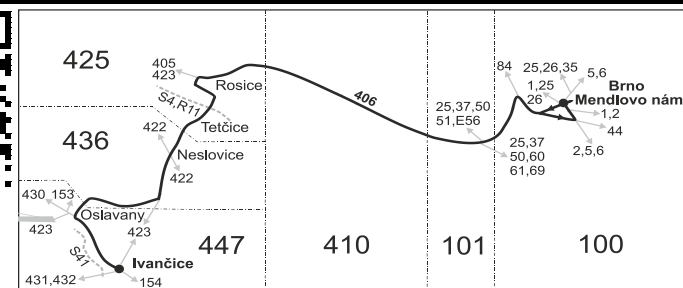

Vysvětlivky:

⇒ spoje navazující na linku 406

(z) zastávka celodenně na znamení

♣ spoj s bezbariérově přístupným vozidlem

♣ jede v pracovních dnech

50 nejezdí od 23.12. do 31.12., 29.1., od 22.2. do 26.2., 1.4., od 1.7. do 31.8., 27.10. a 29.10.

56 nejezdí od 23.12. do 31.12. a od 1.7. do 31.8.

57 jede od 23.12. do 30.12. a od 1.7. do 31.8.

* Spoje projíždí mezi zastávkami Brno, Nemocnice Bohunice a Rosice, STK přes tarifní zónu 410.

N úsekovou jízdenku nelze vydat

V z Neslovic pokračuje po trase linky 423 do Ivančic

Vzhledem ke stavebnímu stavu zastávek nelze garantovat bezbariérový nástup do a výstup z vozidla na všech zastávkách.