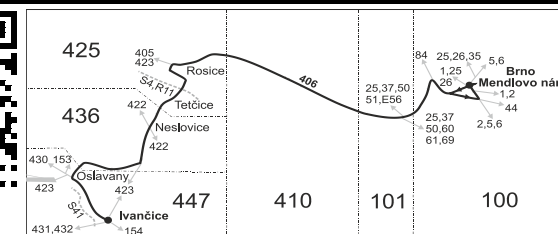

Vysvětlivky:

⇒ spoje navazující na linku 406

(z) zastávka celodenně na znamení

♣ spoj s bezbariérově přístupným vozidlem

♣ jede v pracovních dnech

56 nejede od 23.12. do 31.12. a od 1.7. do 31.8.

57 jede od 23.12. do 30.12. a od 1.7. do 31.8.

* Spoje projíždí mezi zastávkami Brno, Nemocnice Bohunice a Rosice, STK přes tarifní zónu 410.

N úsekovou jízdenku nelze vydat

Vzhledem ke stavebnímu stavu zastávek nelze garantovat bezbariérový nástup do a výstup z vozidla na všech zastávkách.

Šťastnou cestu s IDS JMK