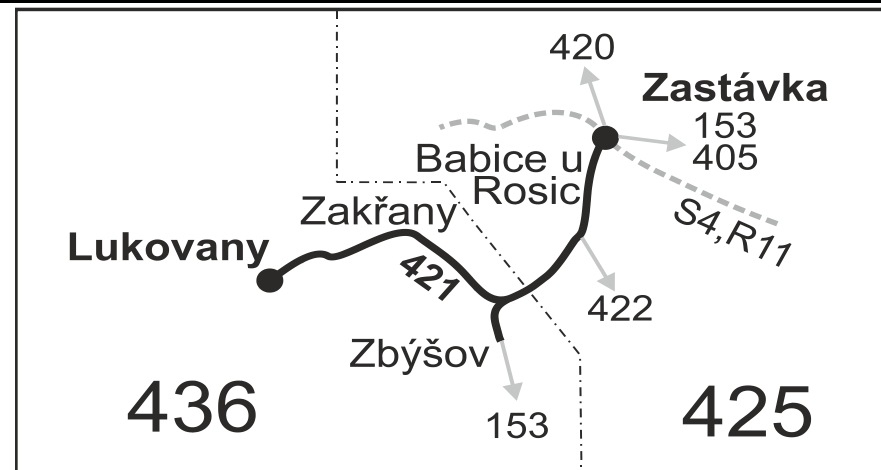

## SOBOTA + NEDĚLE

Číslo spoje:		201	253	205	257	209	261	213	215
Úsek	Zóna Zastávka	Ⓢ <sup>†17</sup>	Ⓢ <sup>†17</sup>	Ⓢ <sup>†17</sup>	Ⓢ <sup>†17</sup>	Ⓢ <sup>†17</sup>	Ⓢ <sup>†17</sup>	Ⓢ <sup>†16</sup>	Ⓢ <sup>†10</sup>
	425 Zastávka, žel.st. odj.	7:19	9:19	11:19	13:19	15:19	17:19	19:19	23:19
	425 Babice u Rosic	7:22	9:22	11:22	13:22	15:22	17:22	19:22	23:22
	436 Zbýšov, Sička (z)	7:24	9:24	11:24	13:24	15:24	17:24	19:24	23:24
	436 Zbýšov, internát	7:27	9:27	11:27	13:27	15:27	17:27	19:27	23:27
	436 Zbýšov, Poustka	7:29	9:29	11:29	13:29	15:29	17:29	19:29	23:29
	436 Zbýšov, MěÚ	7:31	9:31	11:31	13:31	15:31	17:31	19:31	23:31
	436 Zbýšov, Poustka	7:32	9:32	11:32	13:32	15:32	17:32	19:32	23:32
	436 Zbýšov, Jednota	7:34	9:34	11:34	13:34	15:34	17:34	19:34	23:34
	436 Zakřany, Jednota	7:36	9:36	11:36	13:36	15:36	17:36	19:36	23:36
	436 Zakřany, ObÚ	7:37	9:37	11:37	13:37	15:37	17:37	19:37	23:37
	436 Zakřany, ZD	7:38	9:38	11:38	13:38	15:38	17:38	19:38	23:38
	436 Lukovany, u kapličky	7:40	9:40	11:40	13:40	15:40	17:40	19:40	23:40
	436 Lukovany, Na dolině	7:41	9:41	11:41	13:41	15:41	17:41	19:41	23:41
	436 Lukovany, točna	7:42	9:42	11:42	13:42	15:42	17:42	19:42	23:42

## Vysvětlivky:

- ⇒ spoje navazující na linku 421
- (z) zastávka celodenně na znamení
- }

- † jede v neděli a ve státem uznávané svátky
- 10 nejede 24.12. a 31.12.
- 16 nejede 24.12., jede také 31.12.
- 17 jede také 31.12.
- 56 nejede od 23.12. do 31.12. a od 1.7. do 31.8.
- V Ze Zbýšova pokračuje jako linka 153 do Ivančic.