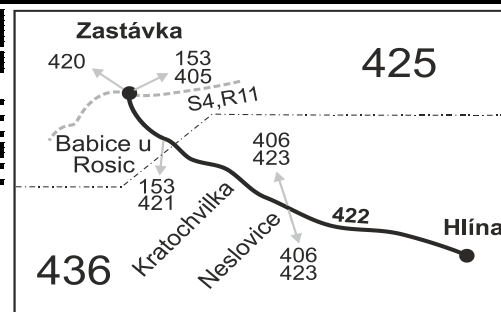

Vysvětlivky:

- ⇒ spoje navazující na linku 422
- (z) zastávka celodenně na znamení
- × jede v pracovních dnech
- Ⓞ jede v sobotu
- † jede v neděli a ve státem uznávané svátky
- **16** nejede 24.12., jede také 31.12.
- **17** jede také 31.12.
- **56** nejede od 23.12. do 31.12. a od 1.7. do 31.8.
- **57** jede od 23.12. do 30.12. a od 1.7. do 31.8.

Vzhledem ke stavebnímu stavu zastávek nelze garantovat bezbariérový nástup do a výstup z vozidla na všech zastávkách.

Šťastnou cestu s IDS JMK