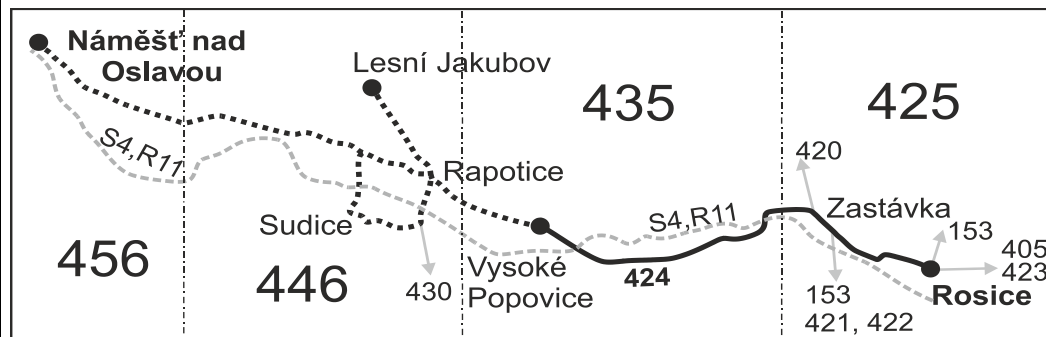

### PRACOVNÍ DNY

Číslo spoje:		72	94	64	66
Usek	Zóna Zastávka	↔23	↔58	↔50	↔58
Nelze vydat	Náměšť nad Oslavou, zámek	5:30			
	Náměšť nad Oslavou, aut.nádr.	5:35			
	Náměšť nad Oslavou, U obory	5:38			
	Kralice nad Oslavou	5:43			
	Sudice, náves	5:50			13:50
	Sudice, škola	5:51			}
	Sudice, Výhon (z)	5:52			}
	Sudice, rozc.1.0 (z)	5:53			}
	Rapotice, žel.st.	5:54			}
	Lesní Jakubov	}	6:59		}
	Rapotice, škola	5:55	7:02		13:55
	435 Vysoké Popovice	6:00	7:06	13:12	13:58
	425 Zastávka, hotel	6:08	7:15	13:21	14:06
	425 Zastávka, Dům zdraví	6:09	7:16	13:22	14:07
	425 Zastávka, žel.st.	6:10	7:17	13:23	14:08
⇒ 405 Brno	6:14	7:29		14:14	