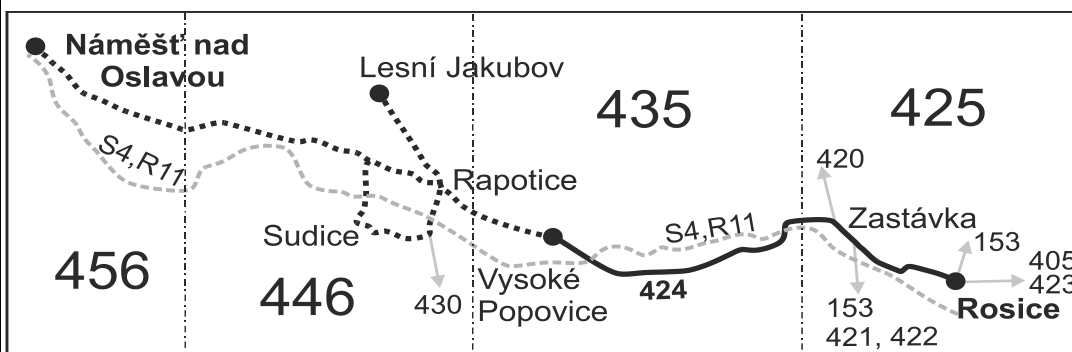

## PRACOVNÍ DNY

Číslo spoje:		71	93	63	65	
Usek	Zóna	Zastávka	⌘23	⌘58	⌘50	⌘58
425	Rosice, Trávníky		4:35			
	Rosice, Kamínky		4:36			
	Rosice, ADOSA (z)		4:38			
	Zastávka, žel.st.		}	6:35	12:50	13:30
	Zastávka, Dům zdraví		}	6:36	12:51	13:31
	Zastávka, hotel		4:39	6:37	12:52	13:32
435	Vysoké Popovice		4:46	6:45	12:59	13:40
	Rapotice, škola		4:50	6:50		13:45
	Lesní Jakubov		}	6:55		}
	Rapotice, žel.st.		4:52			13:46
	Sudice, rozc.1.0 (z)		4:53			13:47
	Sudice, Výhon (z)		4:54			13:48
	Sudice, škola		4:55			13:49
	Sudice, náves		4:56			13:50
	Rapotice, rozc.2.0		5:00			
	Kralice nad Oslavou		5:03			
	Náměšť nad Oslavou, U obory		5:11			
	Náměšť nad Oslavou, aut.nádr.		5:13			
	Náměšť nad Oslavou, zámek		5:16			

## Vysvětlivky:

(z) zastávka celodenně na znamení

} spoj jede po jiné trase

⌘ jede v pracovních dnech

23 nejede 31.12.

50 nejede od 23.12. do 31.12., 29.1., od 22.2. do 26.2., 1.4., od 1.7. do 31.8., 27.10. a 29.10.

58 nejede od 23.12. do 31.12., 29.1., 1.4., od 1.7. do 31.8., 27.10. a 29.10.

V úseku Rosice - Zastávka - Vysoké Popovice platí tarif a smluvní přepravní podmínky IDS JMK.

Pro cesty do a ze zastávek v úseku Rapotice, škola - Náměšť nad Oslavou, zámek platí kilometrický tarif.