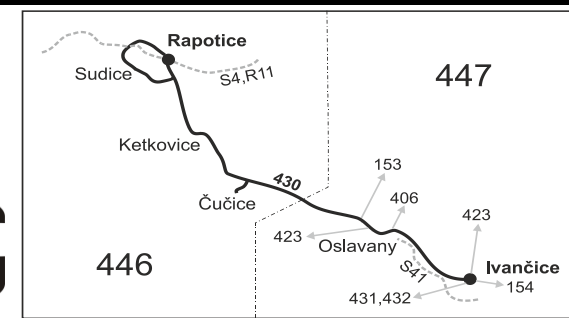

Vysvětlivky:

- ⇒ spoje navazující na linku 430
- (z) zastávka celodenně na znamení
- }
- ✕ jede v pracovních dnech
- Ⓢ jede v sobotu
- † jede v neděli a ve státem uznávané svátky
- **16** nejede 24.12., jede také 31.12.
- **17** jede také 31.12.
- **21** jede jen 31.12.
- **23** nejede 31.12.
- **56** nejede od 23.12. do 31.12. a od 1.7. do 31.8.
- ♦ Spoj odjíždí z nástupiště č. 6.

Šťastnou cestu s IDS JMK