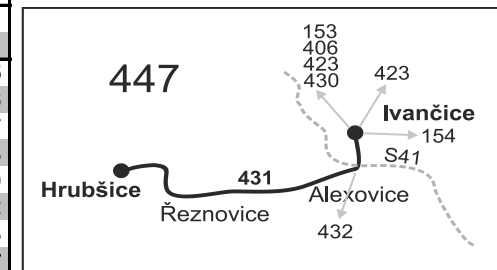

431

Ivančice: Náměstí - Alexovice - Hrubšice

Integrovaný dopravní systém Jihomoravského kraje

Informace a podněty: 5 4317 4317, www.idsjmk.cz

Platí od 12.4.2021

Linka 729431: Přepravu zajišťuje: ADOSA a.s., Zastávka 1030,665 01 Rosice

PRACOVNÍ DNY (nejede 31.12.)

Číslo spoje:		1	3	7	9	11	31	13	15	17	19	25	27	29	35	51
Usek	Zóna Zastávka	✕	✕	✕	✕56	✕57	✕	✕	✕	✕	✕	✕	✕	✕	✕	✕
	447 Ivančice, škola										13:40					
	447 Ivančice, nám. příj.										13:43					
	447 Ivančice, nám. odj.	5:00	5:30	6:25	6:57	7:05	7:35	9:30	10:45	12:45	13:45	14:45	15:45	16:45	17:45	19:45
	447 Ivančice, žel.st.	5:01	5:31	6:26	6:58	7:06	7:36	9:31	10:46	12:46	13:46	14:46	15:46	16:46	17:46	19:46
	447 Ivančice, Némčice, sokolovna	5:02	5:32	6:27	6:59	7:07	7:37	9:32	10:47	12:47	13:47	14:47	15:47	16:47	17:47	19:47
	447 Alexovice	5:03	5:33	6:28	7:00	7:08	7:38	9:33	10:48	12:48	13:48	14:48	15:48	16:48	17:48	19:48
	447 Ivančice, Alexovice, transformátor	5:04	5:34	6:29	7:01	7:09	7:39	9:34	10:49	12:49	13:49	14:49	15:49	16:49	17:49	19:49
	447 Řeznovice	5:07	5:37	6:32	7:04	7:12	7:42	9:37	10:52	12:52	13:52	14:52	15:52	16:52	17:52	19:52
	447 Ivančice, Řeznovice, Jednota	5:08	5:38	6:33	7:05	7:13	7:43	9:38	10:53	12:53	13:53	14:53	15:53	16:53	17:53	19:53
	447 Ivančice, Hrubšice	5:12	5:42	6:37	7:09	7:17	7:47	9:42	10:57	12:57	13:57	14:57	15:57	16:57	17:57	19:57

Vysvětlivky:

- ✕ jede v pracovních dnech
- 56 nejede od 23.12. do 31.12. a od 1.7. do 31.8.
- 57 jede od 23.12. do 30.12. a od 1.7. do 31.8.
- ♦ Spoj odjíždí z nástupiště č. 5.

431

Ivančice: Hrubšice - Alexovice - Náměstí