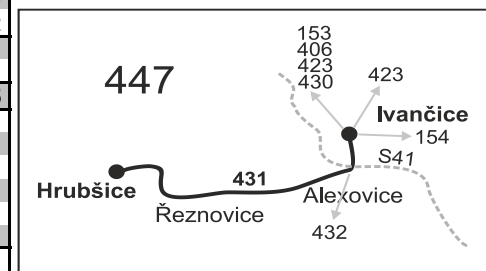

PRACOVNÍ DNY (nejede 31.12.)

Číslo spoje:	2	6	8	4	12	14	38	16	18	20	24	28	30	36	50		
Usek	Zóna	Zastávka	×	×	×	×	×56	×57	×	×	×	×	×	×	×		
447	Ivančice, Hrubšice		4:40	5:15	5:55	6:40	7:10	7:25	7:55	9:45	11:45	13:07	14:30	15:30	16:15	18:00	20:00
447	Ivančice, Řeznovice, Jednota		4:42	5:17	5:57	6:42	7:12	7:27	7:57	9:47	11:47	13:09	14:32	15:32	16:17	18:02	20:02
447	Řeznovice		4:43	5:18	5:58	6:43	7:13	7:28	7:58	9:48	11:48	13:10	14:33	15:33	16:18	18:03	20:03
447	Ivančice, Alexovice, transformátor		4:46	5:21	6:01	6:46	7:16	7:31	8:01	9:51	11:51	13:13	14:36	15:36	16:21	18:06	20:06
447	Alexovice		4:47	5:22	6:02	6:47	7:17	7:32	8:02	9:52	11:52	13:14	14:37	15:37	16:22	18:07	20:07
447	Ivančice, Němčice, sokolovna		4:49	5:24	6:04	6:49	7:19	7:34	8:04	9:54	11:54	13:16	14:39	15:39	16:24	18:09	20:09
447	Ivančice, žel.st.		4:52	5:27	6:07	6:52	7:22	7:37	8:07	9:57	11:57	13:19	14:42	15:42	16:27	18:12	20:12
	⇒ S41 Brno				6:20		7:47	7:47	8:20	10:08		13:38	14:38	16:08	16:38	18:38	20:38
	⇒ 432 Znojmo		5:10		6:10							13:40	15:00	16:00	16:40		
447	Ivančice, nám.		4:55	5:30	6:10	6:55	7:25	7:40	8:10	10:00	12:00	13:22	14:45	15:45	16:30	18:15	20:15
	⇒ 153 Tišnov		4:55	5:35		7:00				10:00	12:00		15:00	16:00			
	⇒ 154 Židlochovice				6:24				8:24								
	⇒ 406 Brno		5:00	5:30	6:15	6:55	7:30	7:45	8:15			13:45	14:45	15:45	16:45		
	⇒ 423 Mohelno			5:37	6:37	56 7:01	7:37					13:37			16:37		20:30
	⇒ 423 Rosice				6:22	7:22						13:22				18:22	20:22
	⇒ 430 Rapotice			5:44								13:44					
447	Ivančice, škola						7:27					13:24					

Vysvětlivky:

- ⇒ spoje navazující na linku 431
- × jede v pracovních dnech
- 56 nejede od 23.12. do 31.12. a od 1.7. do 31.8.
- 57 jede od 23.12. do 30.12. a od 1.7. do 31.8.