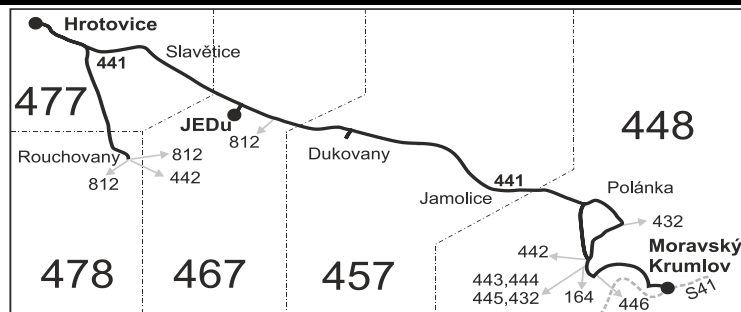

Vysvětlivky:

- ⇒ spoje navazující na linku 441
- ↳ přestup na navazující spoj
- (z) zastávka celodenně na znamení
- ⌘ spoj jede po jiné trase
- ♣ spoj s bezbariérově přístupným vozidlem
- ⌘ jede v pracovních dnech
- Ⓢ jede v pátek
- Ⓢ jede v sobotu
- Ⓢ jede v neděli a ve státem uznávané svátky
- 28 nejede 1.5., 8.5., 4.7. a 5.7.
- 37 jede také 4.7. a 5.7.
- 50 nejede od 1.7. do 31.8., 27.10. a 29.10.
- 56 nejede od 1.7. do 31.8.
- 81 jede také 27.9., 27.10. a 16.11.

Šťastnou cestu s IDS JMK

Vzhledem ke stavebnímu stavu zastávek nelze garantovat bezbariérový nástup do a výstup z vozidla na všech zastávkách.

- ♣ Moravský Krumlov, Polánka - přechodná zastávka na ulici Nová u domu č.p. 1627
- M ze zastávky Moravský Krumlov, Polánka spoj pokračuje dále jako linka 432 do zast. Ivančice, nám.
- X u spoje zastavujícího na těchto zastávkách, daná úseková jízdenka neplatí