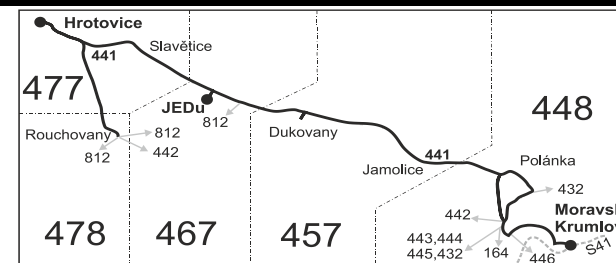

VÝLUKOVÝ JÍZDNÍ ŘÁD

441

Moravský Krumlov - Jamolice - Dukovany - Rouchovany - Hrotovice

Integrovaný dopravní systém Jihomoravského kraje

Informace a podněty: 5 4317 4317, www.idsjmk.cz

Platí od 12.4.2021

Linka 727441: Přepravu zajišťuje: ČSAD Hodonín a.s., Brněnská 3883/48, 695 01 Hodonín (spoje 1 až 21, 51, 53, 71)

Vysvětlivky:

- ⇒ spoje navazující na linku 441
- (z) zastávka celodenně na znamení
- ∩ spoj jede po jiné trase
- ♣ spoj s bezbariérově přístupným vozidlem
- × jede v pracovních dnech
- ⊕ jede v sobotu
- ⊕ jede v neděli a ve státem uznávané svátky
- 28 nejede 1.5., 8.5., 4.7. a 5.7.
- 37 jede také 4.7. a 5.7.
- 50 nejede od 1.7. do 31.8., 27.10. a 29.10.