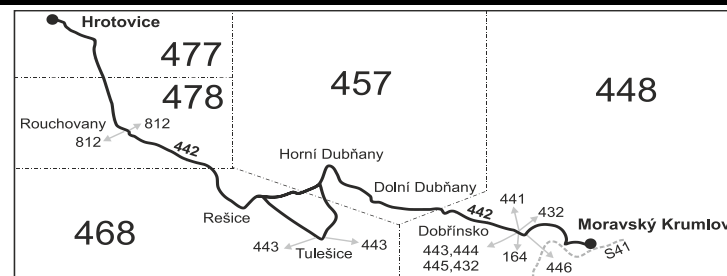

Vysvětlivky:

- ⇒ spoje navazující na linku 442
- (z) zastávka celodenně na znamení
- } spoj jede po jiné trase
- ♿ spoj s bezbariérově přístupným vozidlem
- ⚠ jede v pracovních dnech
- Ⓢ jede v sobotu
- † jede v neděli a ve státem uznávané svátky
- 28 nejede 1.5., 8.5., 4.7. a 5.7.
- 50 nejede od 1.7. do 31.8., 27.10. a 29.10.
- 68 jede také 4.7. a 5.7.

Vzhledem ke stavebnímu stavu zastávek nelze garantovat bezbariérový nástup do a výstup z vozidla na všech zastávkách.
T ze zastávky Rouchovany pokračuje dále jako linka 812 do zast. Tavíkovice, host.