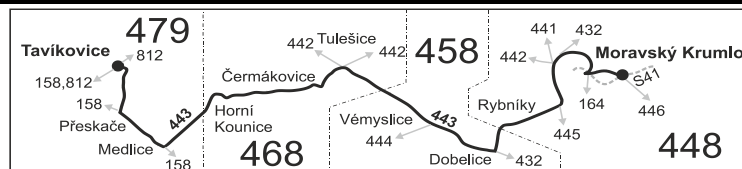

Vysvětlivky:

- ⇒ spoje navazující na linku 443
- (z) zastávka celodenně na znamení
- }
- z spoj jede po jiné trase
- z spoj s bezbariérově přístupným vozidlem
- z jede v pracovních dnech
- ⊕ jede v sobotu
- † jede v neděli a ve státem uznávané svátky
- 50 nejede od 1.7. do 31.8., 27.10. a 29.10.
- 56 nejede od 1.7. do 31.8.

Šťastnou cestu s IDS JMK

Vzhledem ke stavebnímu stavu zastávek nelze garantovat bezbariérový nástup do a výstup z vozidla na všech zastávkách.
M ze zastávky Tavíkovice, host. pokračuje dále jako linka 812 do zast. Mikulovice, ObÚ.
V ze zastávky Tavíkovice, host. pokračuje jako linka 158 do zast. Višňové, nám. a dále do Miroslav, aut. st.
Z ze zastávky Tavíkovice, host. pokračuje dále jako linka 812 do zast. Znojmo, aut. nádr.