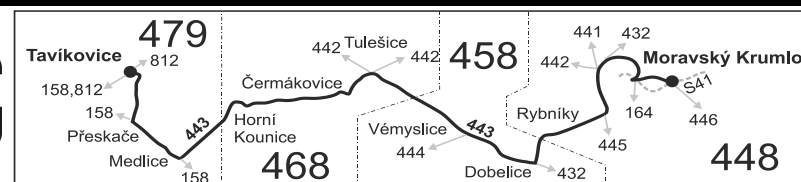

Vysvětlivky:

- ⇒ spoje navazující na linku 443
- (z) zastávka celodenně na znamení
- } spoj jede po jiné trase
- ⊕ spoj s bezbariérově přístupným vozidlem
- ⊗ jede v pracovních dnech
- ⊕ jede v sobotu
- † jede v neděli a ve státem uznávané svátky
- 50 nejede od 1.7. do 31.8., 27.10. a 29.10.

Šťastnou cestu s IDS JMK

Vzhledem ke stavebnímu stavu zastávek nelze garantovat bezbariérový nástup do a výstup z vozidla na všech zastávkách.